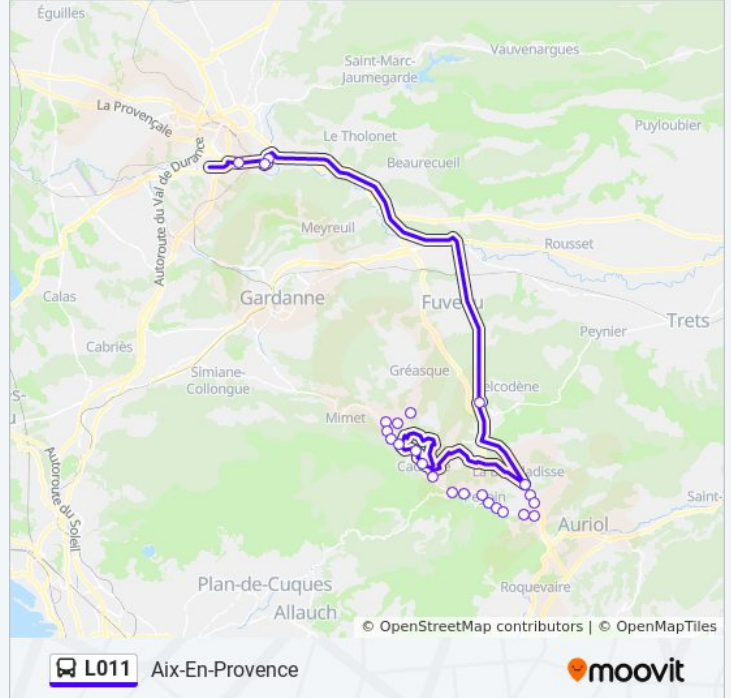

**Informations de la ligne L011 de bus****Direction:** Aix-En-Provence**Arrêts:** 24**Durée du Trajet:** 48 min**Récapitulatif de la ligne:**

Infirmeries

Adm Zola

Krypton

### Direction: Auriol

13 arrêts

[VOIR LES HORAIRES DE LA LIGNE](#)

P+R Krypton

Adm Zola

Infirmeries

Beausoleil

Pas De Trets