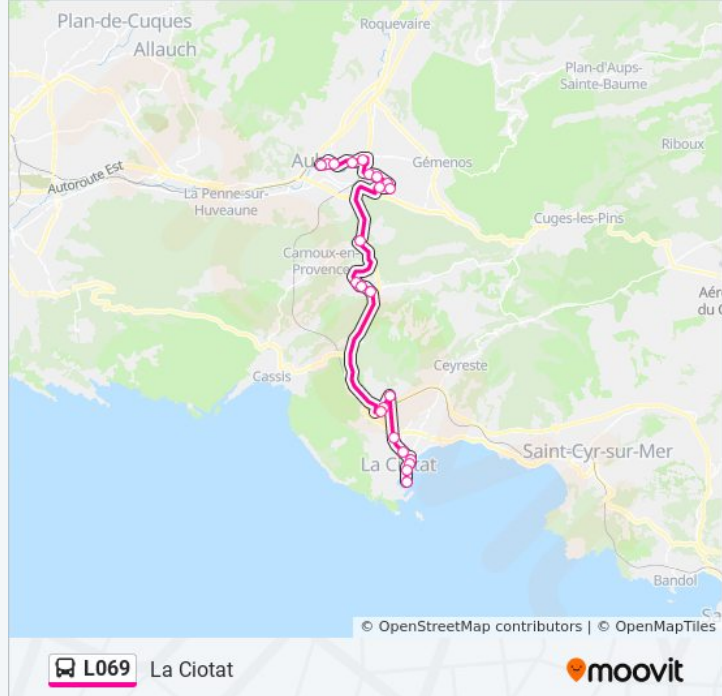

Ernest Subila

Vallat De Roubaud

La Licorne

L'Eden

Office Du Tourisme

Les horaires et trajets sur une carte de la ligne L069 de bus sont disponibles dans un fichier PDF hors-ligne sur moovitapp.com. Utilisez le [Appli Moovit](#) pour voir les horaires de bus, train ou métro en temps réel, ainsi que les instructions étape par étape pour tous les transports publics à Marseille.

[À propos de Moovit](#) • [Solutions MaaS](#) • [Pays disponibles](#) • [Communauté Moovit](#)

© 2024 Moovit - Tous droits réservés

Consultez les horaires d'arrivée en direct