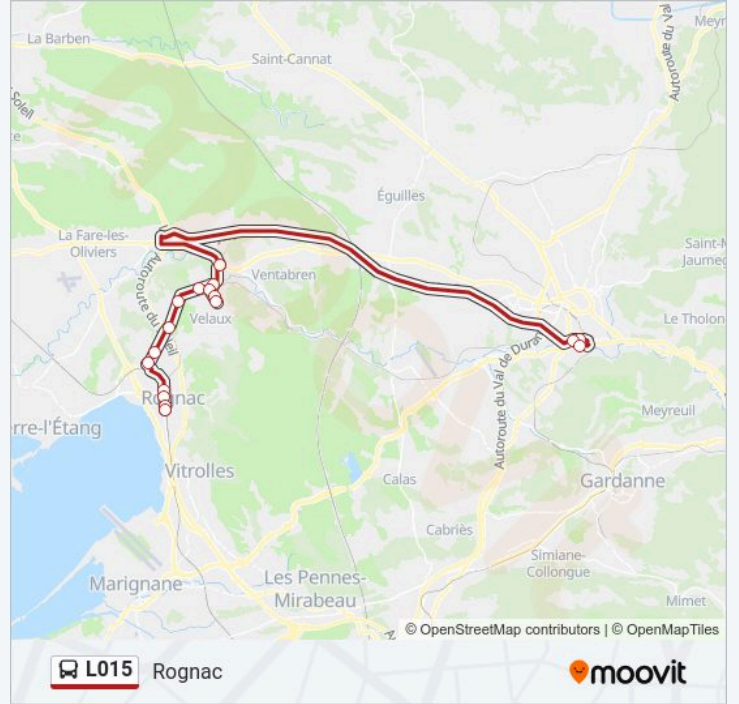

### Direction: Berre-L'Étang

26 arrêts

[VOIR LES HORAIRES DE LA LIGNE](#)

P+R Krypton

Fenouillères

La Fourane

Moulin Du Pont 3

Chemin Du Levun

### Informations de la ligne L015 de bus

**Direction:** Rognac

**Arrêts:** 17

**Durée du Trajet:** 36 min

**Récapitulatif de la ligne:**

Les horaires et trajets sur une carte de la ligne L015 de bus sont disponibles dans un fichier PDF hors-ligne sur [moovitapp.com](https://moovitapp.com). Utilisez le Appli Moovit pour voir les horaires de bus, train ou métro en temps réel, ainsi que les instructions étape par étape pour tous les transports publics à Marseille.