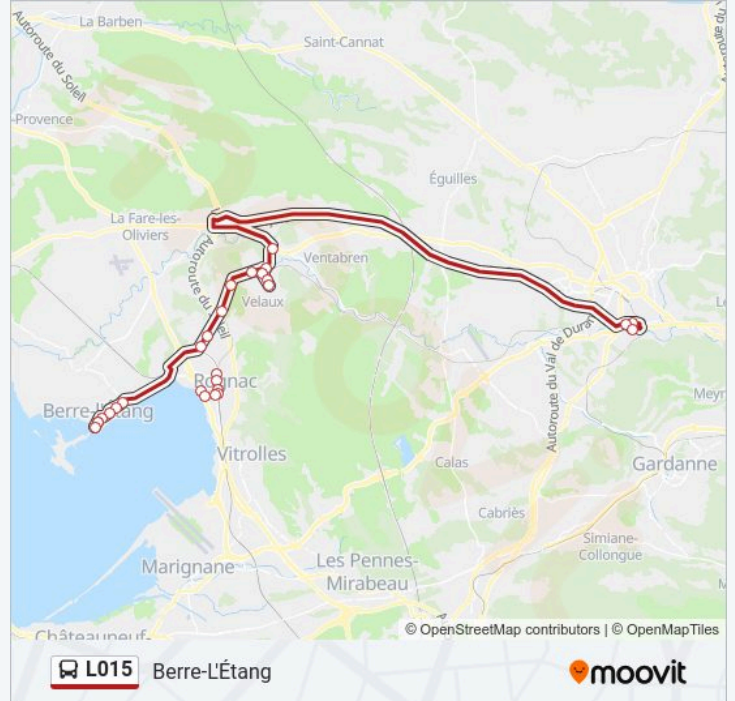

### Direction: Berre-L'Étang

26 arrêts

[VOIR LES HORAIRES DE LA LIGNE](#)

P+R Krypton

Fenouillères

La Fourane

Moulin Du Pont 3

Chemin Du Levun

### Informations de la ligne L015 de bus

**Direction:** Berre-L'Étang

**Arrêts:** 26

**Durée du Trajet:** 46 min

**Récapitulatif de la ligne:**

Rockenhausen

Clinique

Mouettes

### Direction: Rognac

17 arrêts

[VOIR LES HORAIRES DE LA LIGNE](#)

P+R Krypton

Fenuaillères

La Fourane

Moulin Du Pont 3

Chemin Du Levun