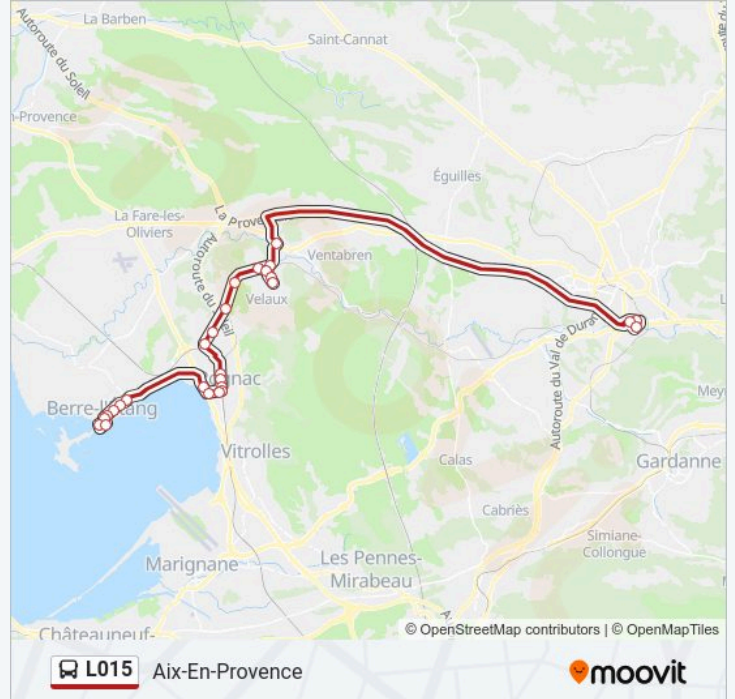

Utilisez l'application Moovit pour trouver la station de la ligne L015 de bus la plus proche et savoir quand la prochaine ligne L015 de bus arrive.

**Direction: Aix-En-Provence**

27 arrêts

[VOIR LES HORAIRES DE LA LIGNE](#)

**Informations de la ligne L015 de bus****Direction:** Aix-En-Provence**Arrêts:** 27**Durée du Trajet:** 43 min**Récapitulatif de la ligne:**

Centre Commercial

Chemin Du Levun

Moulin Du Pont

La Fourane

Fenouillères

### Direction: Berre-L'Étang

26 arrêts

[VOIR LES HORAIRES DE LA LIGNE](#)

P+R Krypton

Fenouillères

La Fourane

Moulin Du Pont 3

Chemin Du Levun