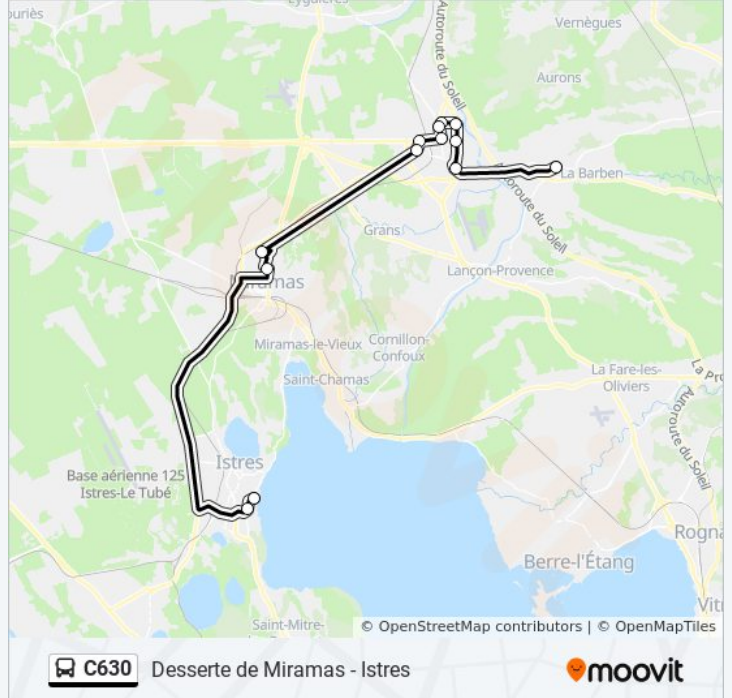

**Direction: Istres**

13 arrêts

[VOIR LES HORAIRES DE LA LIGNE](#)

- Enjouvènes
- Guynemer
- Hôpital
- Europe
- Wertheim
- Pont D'Avignon
- Théâtre
- Michelet
- Taille
- Les Alpilles
- Piscine
- Cec
- Les Bolles

**Direction:** Istres

**Arrêts:** 13

**Durée du Trajet:** 70 min

**Récapitulatif de la ligne:**

### Direction: Miramas

8 arrêts

[VOIR LES HORAIRES DE LA LIGNE](#)

Mas Barreau

René Cassin

Couren

St Vérédème Quai 1

Les Alpilles