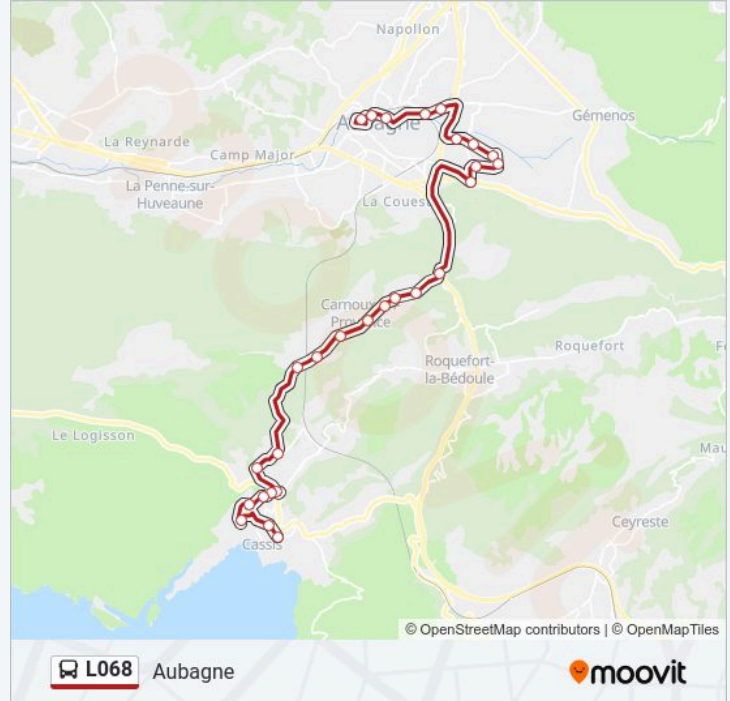

Informations de la ligne L068 de bus**Direction:** Aubagne**Arrêts:** 28**Durée du Trajet:** 36 min**Récapitulatif de la ligne:**

Paluds Mistral

La Martelle

Camp De Sarlier

Pont De Lamagnon

Marcel Pagnol

Salengro

Pôle D'Echanges

Direction: Cassis

26 arrêts

[VOIR LES HORAIRES DE LA LIGNE](#)

Pôle D'Echanges

Salengro

Marcel Pagnol

Pont De Lamagnon