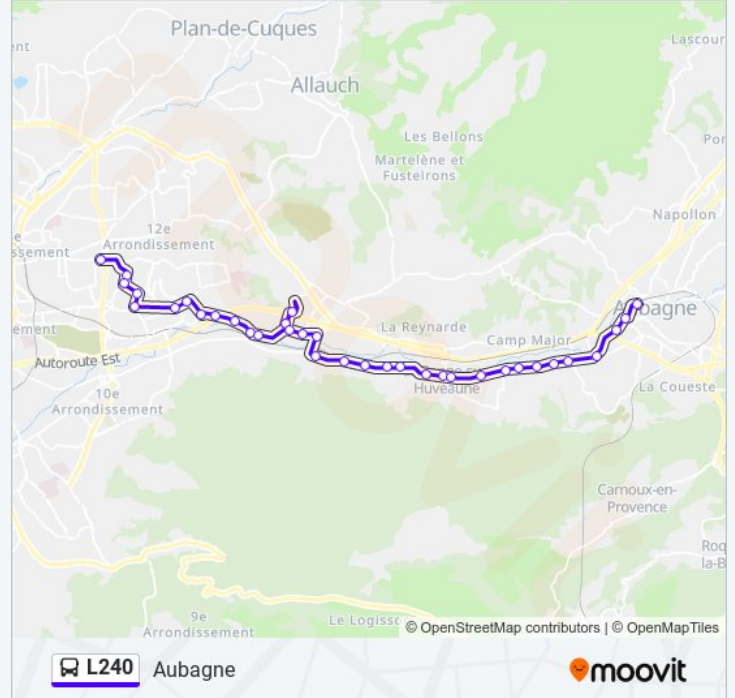

Informations de la ligne L240 de bus**Direction:** Aubagne**Arrêts:** 36**Durée du Trajet:** 39 min**Récapitulatif de la ligne:**

La Millière

La Solitude

Le Mouton

La Penne

La Poste

La Bourgade

St Mitre Le Vieux

Bd Madame

Les Creissauds

La Pérussonne

Piscine Alain Bernard

La Tourtelle

Ravel Decroix

Martin Luther King

Pôle D'Echanges

Direction: Marseille

36 arrêts

[VOIR LES HORAIRES DE LA LIGNE](#)

Pôle D'Echanges

Martin Luther King

Ravel Decroix

La Tourtelle

Piscine Alain Bernard