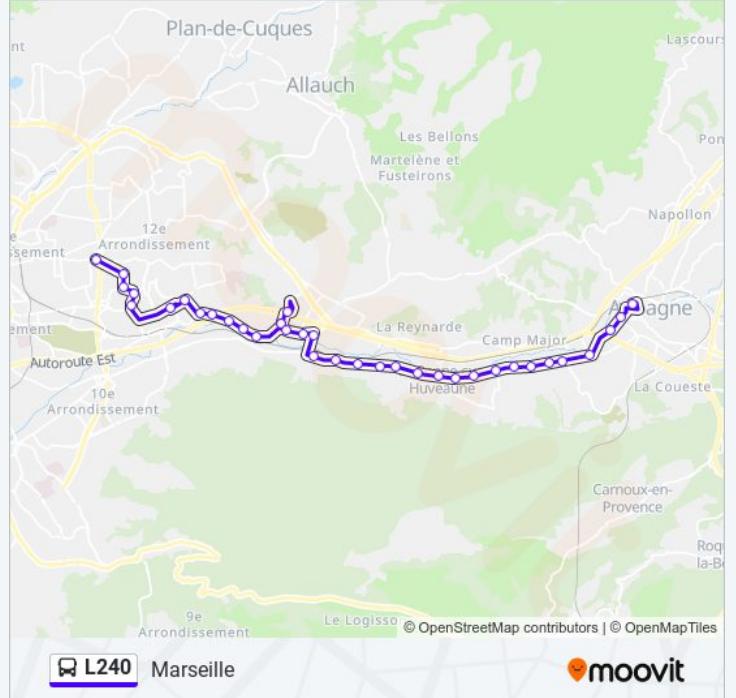

Direction: Marseille

36 arrêts

[VOIR LES HORAIRES DE LA LIGNE](#)

Pôle D'Echanges

Martin Luther King

Ravel Decroix

La Tourtelle

Piscine Alain Bernard

La Solitude

Horaires de la ligne L240 de bus

Horaires de l'itinéraire Marseille:

lundi	05:40 - 20:00
mardi	05:40 - 20:00
mercredi	05:40 - 20:00
jeudi	Pas Opérationnel
vendredi	Pas Opérationnel
samedi	Pas Opérationnel
dimanche	Pas Opérationnel

Informations de la ligne L240 de bus

Direction: Marseille

Arrêts: 36

Durée du Trajet: 42 min

Récapitulatif de la ligne:

La Millière
Montgrand
Hlm La Barasse
La Barasse
Léon Bancal St Menet
St Menet
La Sablière La Montre
Village Estellan
La Valentine C Com.
Village Estellan
Petit St Marcel
Cartonnerie
La Rouguière
Hlm La Rouguière
Clairval Les Comtes
Booth Lecache
Tram Les Caillols
Faienciers
La Fourragère Désert
Le Vendôme
Les Borromées
Metro La Fourragère