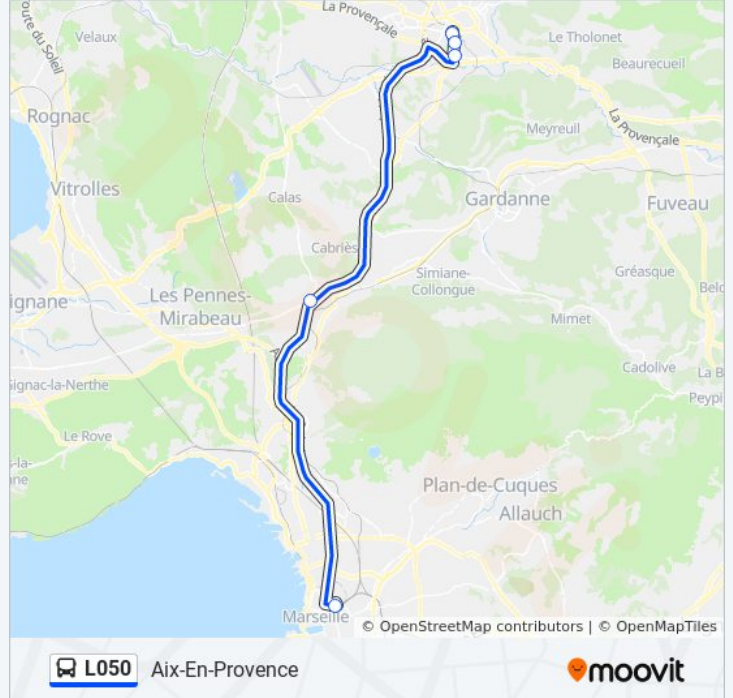

Utilisez l'application Moovit pour trouver la station de la ligne L050 de bus la plus proche et savoir quand la prochaine ligne L050 de bus arrive.

Direction: Aix-En-Provence

5 arrêts

[VOIR LES HORAIRES DE LA LIGNE](#)

Gare St Charles

Plan De Campagne

La Beauvalle

Sous Préfecture

Gare Routière

Horaires de la ligne L050 de bus

Horaires de l'itinéraire Aix-En-Provence:

lundi	00:00 - 23:30
mardi	00:00 - 23:30
mercredi	00:00 - 23:30
jeudi	00:00 - 23:30
vendredi	00:00 - 23:30
samedi	00:00 - 23:30
dimanche	00:00 - 22:30

Informations de la ligne L050 de bus**Direction:** Aix-En-Provence**Arrêts:** 5**Durée du Trajet:** 32 min**Récapitulatif de la ligne:**

Direction: Marseille

5 arrêts

[VOIR LES HORAIRES DE LA LIGNE](#)

Gare Routière