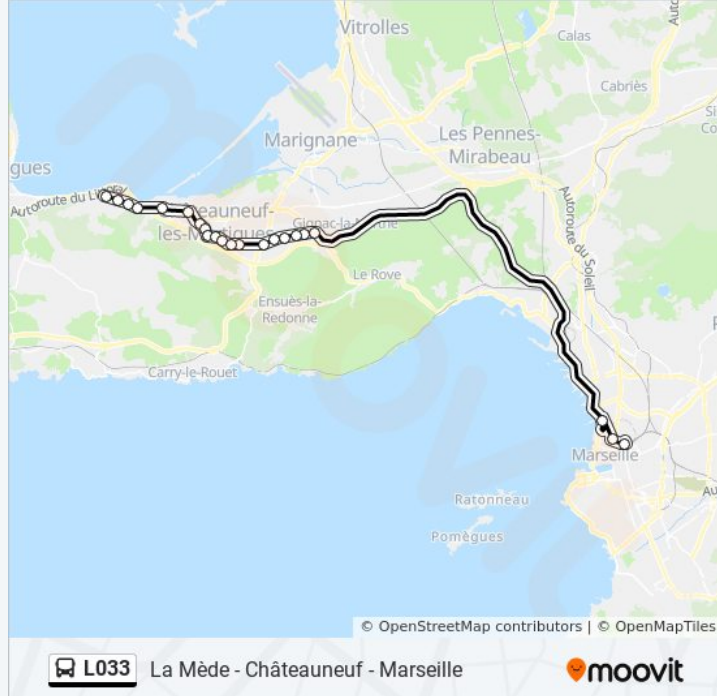

Utilisez l'application Moovit pour trouver la station de la ligne L033 de bus la plus proche et savoir quand la prochaine ligne L033 de bus arrive.

Direction: Chateauneuf-Les-Martigues

22 arrêts

[VOIR LES HORAIRES DE LA LIGNE](#)

Informations de la ligne L033 de bus

Direction: Chateauneuf-Les-Martigues

Arrêts: 22

Durée du Trajet: 41 min

Récapitulatif de la ligne:

Raffinerie

Direction: Marseille

20 arrêts

[VOIR LES HORAIRES DE LA LIGNE](#)

Raffinerie

La Poste La Mède

Mairie Annexe

La Sablière

La Glacière

Le Leou

Le Vallon