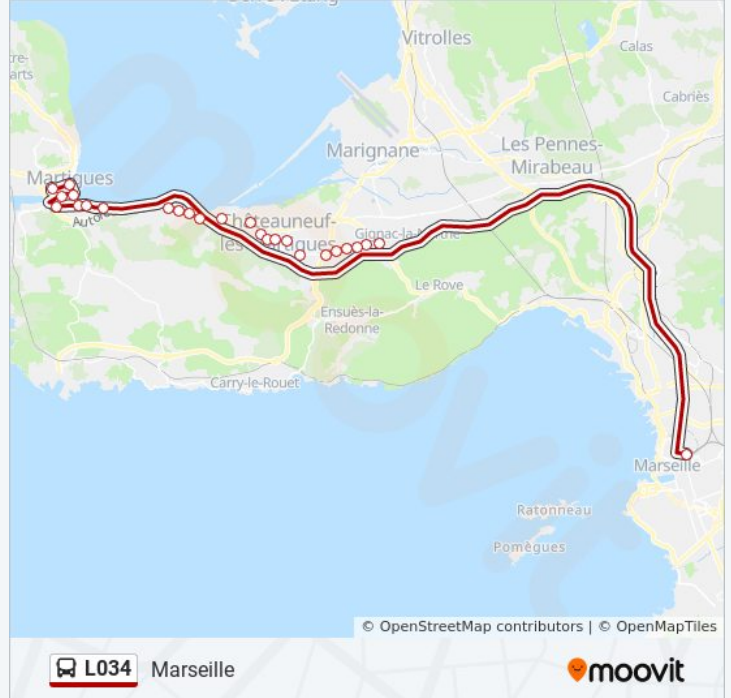

Direction: Marseille

26 arrêts

[VOIR LES HORAIRES DE LA LIGNE](#)

Pôle D'Echange
Girondins
Eglise De Jonquières
L Degut
Font Sarade
Emile Zola
Sainte Anne
Khariessa
Raffinerie
La Poste La Mède
Mairie Annexe
La Sablière
La Glacière
Le Leou
Le Vallon
Sécurité Sociale / Ferry
Vieux Cimetière
La Chapelle
Bastide Neuve Collège
Pas De Baudre
Les Aiguilles

Informations de la ligne L034 de bus**Direction:** Marseille**Arrêts:** 26**Durée du Trajet:** 50 min**Récapitulatif de la ligne:**

Le Tholonet

Le Bayon

Cotton

Les Piélettes

Gare St Charles

Direction: Martigues

27 arrêts

[VOIR LES HORAIRES DE LA LIGNE](#)

Gare St Charles

Les Piélettes

Cotton

Le Bayon

Le Tholonet

Les Aiguilles