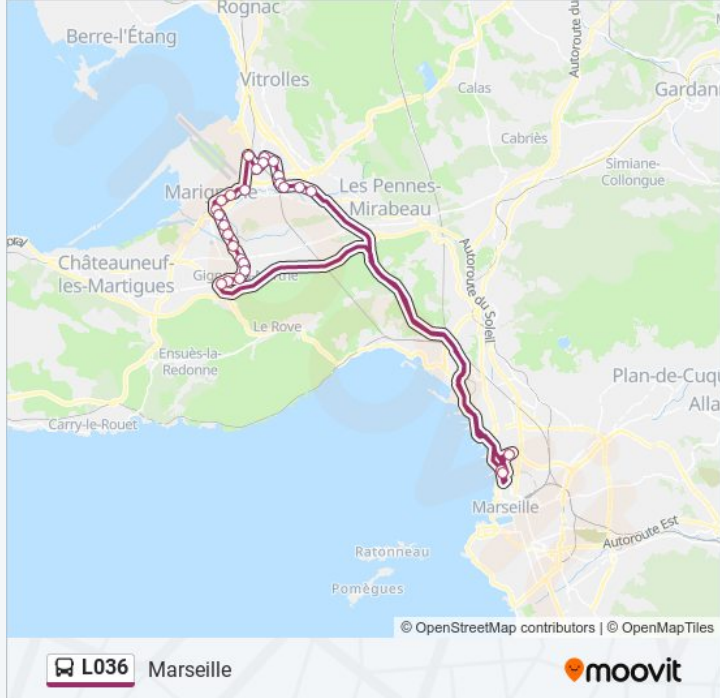

Direction: Marseille

28 arrêts

[VOIR LES HORAIRES DE LA LIGNE](#)

Bougainville
Arenc Le Silo
Les Acacias
Pré Fleuri
Poussaraque
Jean De Florette
La Rose
Lèbre St Louis
Le Tunnel
Collège E. Mirabeau
La Chaume
Sainte Anne
Mistral
Parc Camoin
Le Gabian
Gabriel Voisin
Airbus Helicopters
Londres Bruxelles
Londres Athènes
Estroublans Centre Vie
Europe Poids Public

Informations de la ligne L036 de bus**Direction:** Marseille**Arrêts:** 28**Durée du Trajet:** 81 min**Récapitulatif de la ligne:**

Europe Cd 9

Europe Madrid

Europe Berlin

Europe C. De Gaulle

Anjoly

Euroméditerranée Arenc

Bougainville

Direction: Marseille

29 arrêts

[VOIR LES HORAIRES DE LA LIGNE](#)

Bougainville

Arenc Le Silo

Anjoly

Europe C. De Gaulle