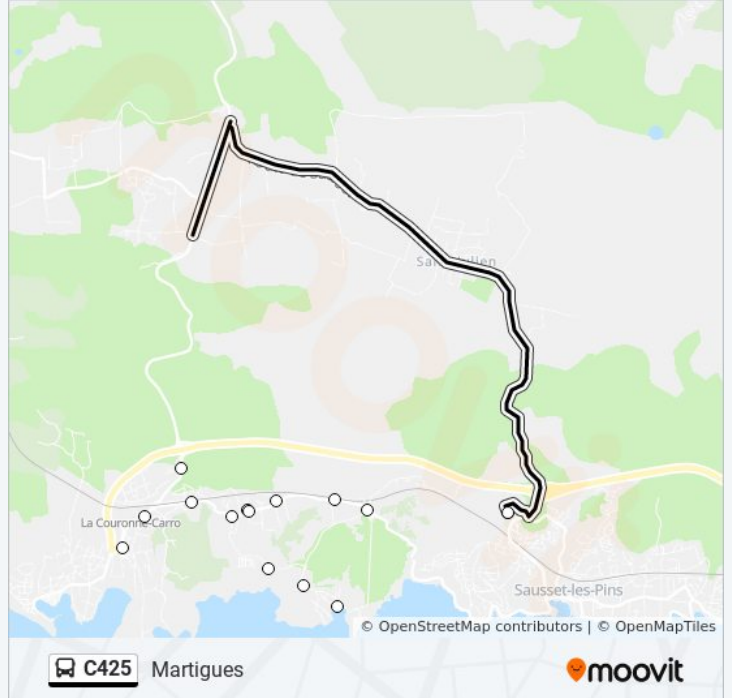

Direction: Sausset-Les-Pins

14 arrêts

[VOIR LES HORAIRES DE LA LIGNE](#)

Les Bastides
CH De Ste Croix
La Saulce
Thalasso
Les Tamaris Le Port
Les Rouges
Les Roussures
Les Chapas
Rosette
Les Bastides
Collet Redon
La Couronne
L'Eurre
Collège Matraja

Horaires de la ligne C425 de bus

Horaires de l'itinéraire Sausset-Les-Pins:

lundi	07:30 - 08:45
mardi	07:30 - 08:45
mercredi	07:30 - 08:45
jeudi	07:30 - 08:45
vendredi	07:30 - 08:45
samedi	Pas Opérationnel
dimanche	Pas Opérationnel

Informations de la ligne C425 de bus

Direction: Sausset-Les-Pins

Arrêts: 14

Durée du Trajet: 25 min

Récapitulatif de la ligne: