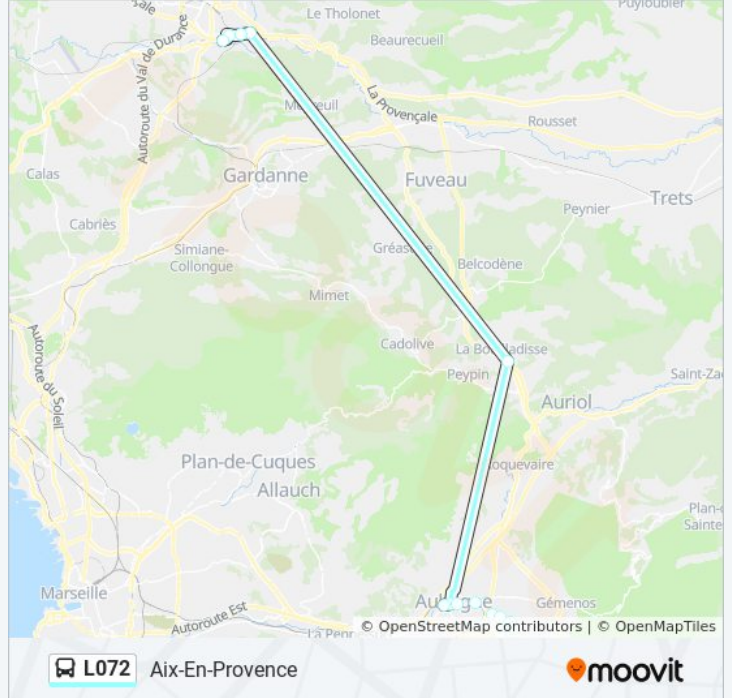

L072

Aix-En-Provence

Téléchargez

La ligne L072 de bus (Aix-En-Provence) a 2 itinéraires. Pour les jours de la semaine, les heures de service sont:

(1) Aix-En-Provence: 06:00 - 20:00(2) Aubagne: 06:00 - 20:30

Utilisez l'application Moovit pour trouver la station de la ligne L072 de bus la plus proche et savoir quand la prochaine ligne L072 de bus arrive.

Direction: Aix-En-Provence

16 arrêts

[VOIR LES HORAIRES DE LA LIGNE](#)

Pôle D'Echanges
Salengro
Marcel Pagnol
Pont De Lamagnon
Robespierre
La Bourbonne
Douard
Paluds Agora
Fauge
Paluds Mistral
La Martelle
Souque Nègre
Beausoleil
Bel Ormeau
Coton Rouge
P+R Krypton

Horaires de la ligne L072 de bus

Direction: Aubagne

15 arrêts

[VOIR LES HORAIRES DE LA LIGNE](#)

- P+R Krypton
- Coton Rouge
- Bel Ormeau
- Beausoleil
- Souque Nègre
- La Martelle
- Paluds Mistral
- Fauge
- Agora
- Douard
- Robespierre
- Pont De Lamagnon
- Marcel Pagnol
- Salengro
- Pôle D'Echanges