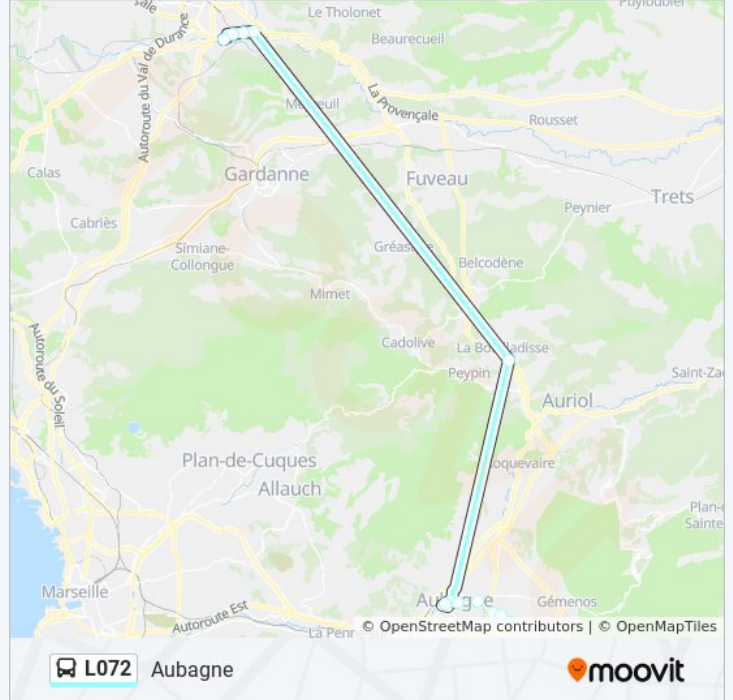

L072

Aix-En-Provence

Téléchargez

La ligne L072 de bus (Aix-En-Provence) a 2 itinéraires. Pour les jours de la semaine, les heures de service sont:

(1) Aix-En-Provence: 06:00 - 20:00(2) Aubagne: 06:00 - 20:30

Utilisez l'application Moovit pour trouver la station de la ligne L072 de bus la plus proche et savoir quand la prochaine ligne L072 de bus arrive.

Direction: Aix-En-Provence

16 arrêts

[VOIR LES HORAIRES DE LA LIGNE](#)

Direction: Aubagne

15 arrêts

[VOIR LES HORAIRES DE LA LIGNE](#)

- P+R Krypton
- Coton Rouge
- Bel Ormeau
- Beausoleil
- Souque Nègre
- La Martelle
- Paluds Mistral
- Fauge
- Agora
- Douard
- Robespierre
- Pont De Lamagnon
- Marcel Pagnol
- Salengro
- Pôle D'Echanges

Informations de la ligne L072 de bus

Direction: Aubagne

Arrêts: 15

Durée du Trajet: 37 min

Récapitulatif de la ligne:

Les horaires et trajets sur une carte de la ligne L072 de bus sont disponibles dans un fichier PDF hors-ligne sur moovitapp.com. Utilisez le [Appli Moovit](#) pour voir les horaires de bus, train ou métro en temps réel, ainsi que les instructions étape par étape pour tous les transports publics à Marseille.