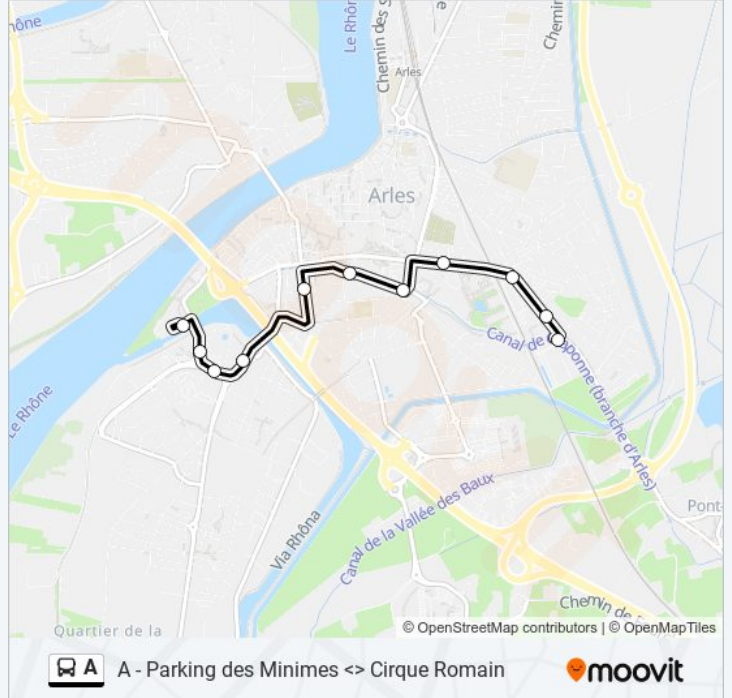

Utilisez l'application Moovit pour trouver la station de la ligne A de bus la plus proche et savoir quand la prochaine ligne A de bus arrive.

Direction: Cirque Romain

10 arrêts

[VOIR LES HORAIRES DE LA LIGNE](#)

Informations de la ligne A de bus

Direction: Cirque Romain

Arrêts: 10

Durée du Trajet: 10 min

Récapitulatif de la ligne:

Direction: Musée Antique

11 arrêts

[VOIR LES HORAIRES DE LA LIGNE](#)

Informations de la ligne A de bus

Direction: Musée Antique

Arrêts: 11

Durée du Trajet: 12 min

Récapitulatif de la ligne:

Direction: Parking Des Minimes

10 arrêts

[VOIR LES HORAIRES DE LA LIGNE](#)

- Cirque Romain
- Musée Antique
- Tour
- La Roquette
- Clemenceau
- Lices
- Victor Hugo
- Révolution
- Hoche
- Parking Des Minimes

Horaires de la ligne A de bus

Horaires de l'itinéraire Parking Des Minimes: