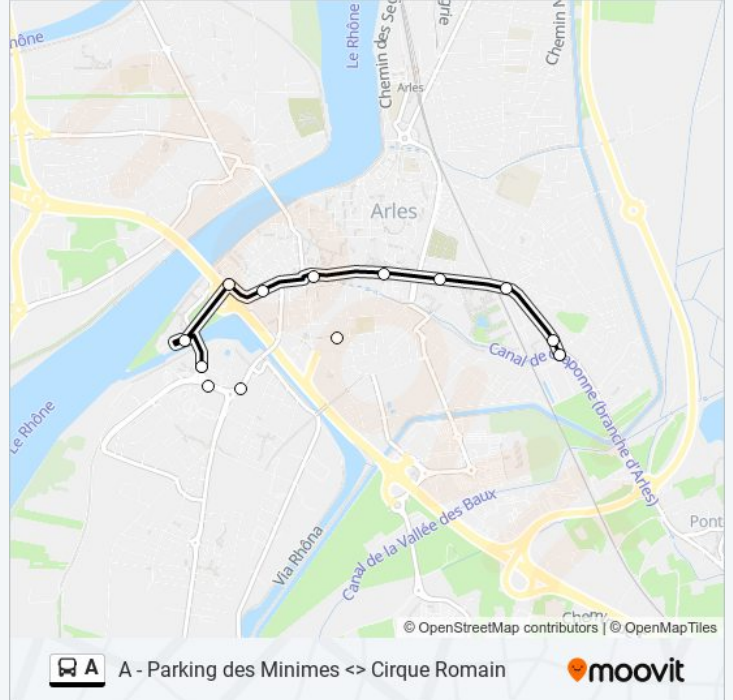

Les horaires et trajets sur une carte de la ligne A de bus sont disponibles dans un fichier PDF hors-ligne sur moovitapp.com. Utilisez le Appli Moovit pour voir les horaires de bus, train ou métro en temps réel, ainsi que les instructions étape par étape pour tous les transports publics à Marseille.

© 2024 Moovit - Tous droits réservés