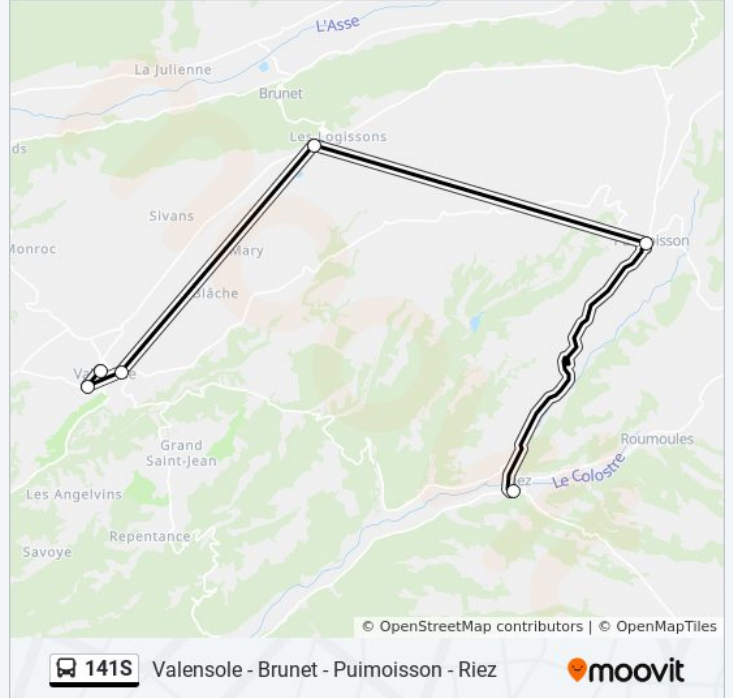

141S

Riez - Puimoisson - Brunet - Valensole

Téléchargez

La ligne 141S de bus (Riez - Puimoisson - Brunet - Valensole) a 2 itinéraires. Pour les jours de la semaine, les heures de service sont:

(1) Riez - Puimoisson - Brunet - Valensole: 16:45(2) Valensole - Brunet - Puimoisson - Riez: 07:20

Direction: Riez - Puimoisson - Brunet - Valensole

Arrêts: 6

Durée du Trajet: 35 min

Récapitulatif de la ligne:

Direction: Valensole - Brunet - Puimoisson - Riez

6 arrêts

[VOIR LES HORAIRES DE LA LIGNE](#)

St Barthélémy

Segond

École

Petit Logisson

St Éloi

Pré De Foire

Horaires de la ligne 141S de bus

Horaires de l'itinéraire Valensole - Brunet - Puimoisson - Riez:

lundi	07:20
mardi	07:20
mercredi	07:20
jeudi	07:20
vendredi	07:20
samedi	Pas Opérationnel
dimanche	Pas Opérationnel

Informations de la ligne 141S de bus

Direction: Valensole - Brunet - Puimoisson - Riez

Arrêts: 6

Durée du Trajet: 40 min

Récapitulatif de la ligne:

Les horaires et trajets sur une carte de la ligne 141S de bus sont disponibles dans un fichier PDF hors-ligne sur moovitapp.com. Utilisez le [Appli Moovit](#) pour voir les horaires de bus, train ou métro en temps réel, ainsi que les instructions étape par étape pour tous les transports publics à Marseille.