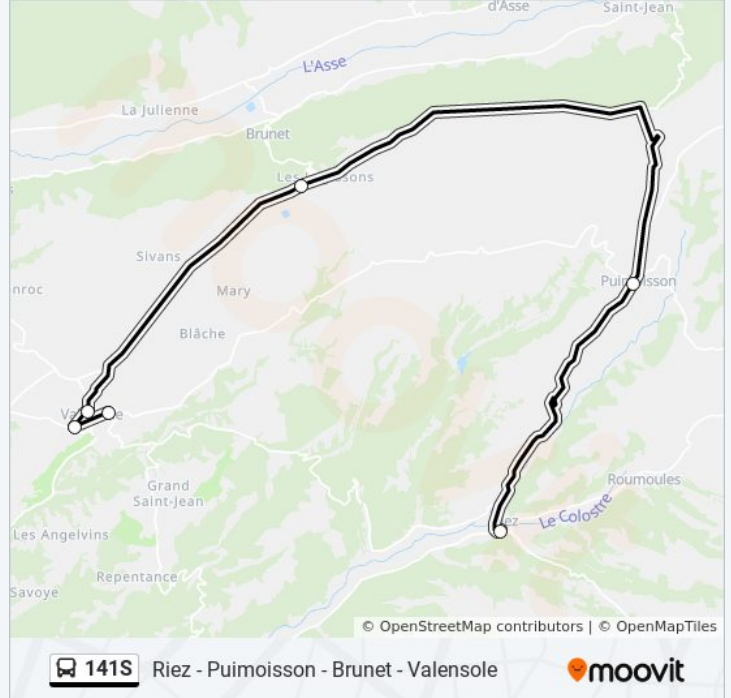

Utilisez l'application Moovit pour trouver la station de la ligne 141S de bus la plus proche et savoir quand la prochaine ligne 141S de bus arrive.

Direction: Riez - Puimoisson - Brunet - Valensole

6 arrêts

[VOIR LES HORAIRES DE LA LIGNE](#)

Pré De Foire

St Éloi

Petit Logisson

St Barthélémy

Segond

École

Horaires de la ligne 141S de bus

Horaires de l'itinéraire Riez - Puimoisson - Brunet - Valensole:

lundi	16:45
mardi	16:45
mercredi	12:15
jeudi	16:45
vendredi	16:45
samedi	Pas Opérationnel
dimanche	Pas Opérationnel

Informations de la ligne 141S de bus

Direction: Riez - Puimoisson - Brunet - Valensole

Arrêts: 6

Durée du Trajet: 35 min

Récapitulatif de la ligne:

Direction: Valensole - Brunet - Puimoisson - Riez

6 arrêts

[VOIR LES HORAIRES DE LA LIGNE](#)

St Barthélémy