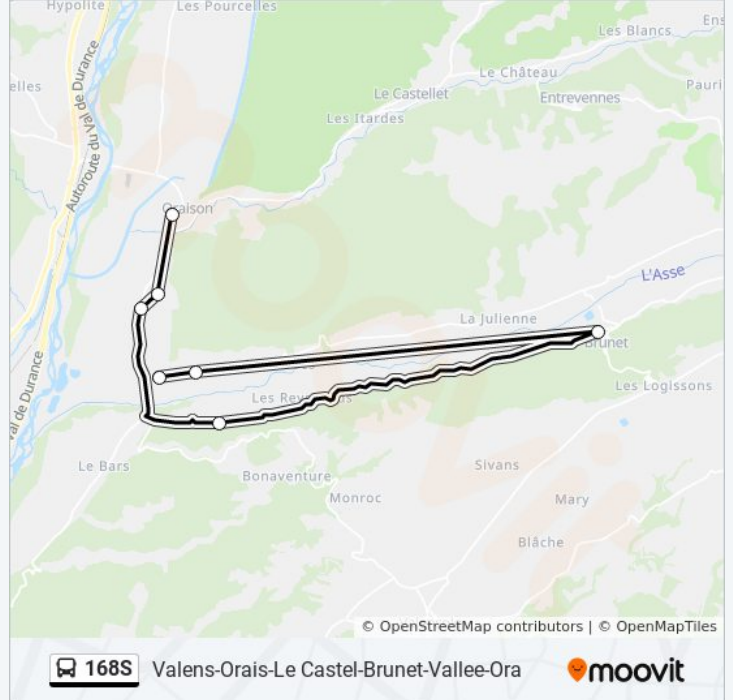

168S

Orais-Brunet-Val D'Asse-Valensole

Téléchargez

La ligne 168S de bus (Orais-Brunet-Val D'Asse-Valensole) a 2 itinéraires. Pour les jours de la semaine, les heures de service sont:

(1) Orais-Brunet-Val D'Asse-Valensole: 16:38(2) Valens-Orais-Le Castel-Brunet-Vallee-Ora: 07:07

Utilisez l'application Moovit pour trouver la station de la ligne 168S de bus la plus proche et savoir quand la prochaine ligne 168S de bus arrive.

**Direction: Orais-Brunet-Val D'Asse-Valensole**

8 arrêts

**Arrêts:** 8

**Durée du Trajet:** 37 min

**Récapitulatif de la ligne:**

**Direction: Valens-Orais-Le Castel-Brunet-Vallee-Ora**

8 arrêts

[VOIR LES HORAIRES DE LA LIGNE](#)

- Bars
- Tuilière
- St Pancrace
- Couvent
- Val D'Asse
- Grande Bastide Rd
- Grande Bastide Lotissement
- Clg. Dr J.M.G. Itard

**Informations de la ligne 168S de bus**

**Direction:** Valens-Orais-Le Castel-Brunet-Vallee-Ora

**Arrêts:** 8

**Durée du Trajet:** 53 min

**Récapitulatif de la ligne:**

Les horaires et trajets sur une carte de la ligne 168S de bus sont disponibles dans un fichier PDF hors-ligne sur [moovitapp.com](https://moovitapp.com). Utilisez le [Appli Moovit](#) pour voir les horaires de bus, train ou métro en temps réel, ainsi que les instructions étape par étape pour tous les transports publics à Marseille.