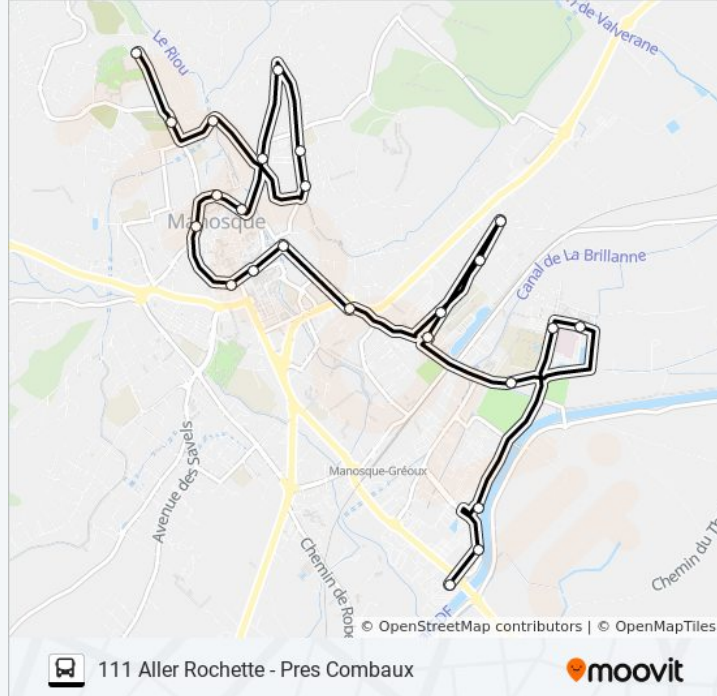

Utilisez l'application Moovit pour trouver la station de la ligne 111 DLVA de bus la plus proche et savoir quand la prochaine ligne 111 DLVA de bus arrive.

Direction: Pres Combaux - Pres Combaux

29 arrêts

Informations de la ligne 111 DLVA de bus**Direction:** Pres Combaux - Pres Combaux**Arrêts:** 29**Durée du Trajet:** 36 min**Récapitulatif de la ligne:**

L. L. Zamenhof

Crèche

Dr R. Mathoulin

Hôpital L. Raffalli

B. Pascal

1er Mai

J. Cugnot

Prés Combaux

Les horaires et trajets sur une carte de la ligne 111 DLVA de bus sont disponibles dans un fichier PDF hors-ligne sur moovitapp.com. Utilisez le [Appli Moovit](#) pour voir les horaires de bus, train ou métro en temps réel, ainsi que les instructions étape par étape pour tous les transports publics à Marseille.