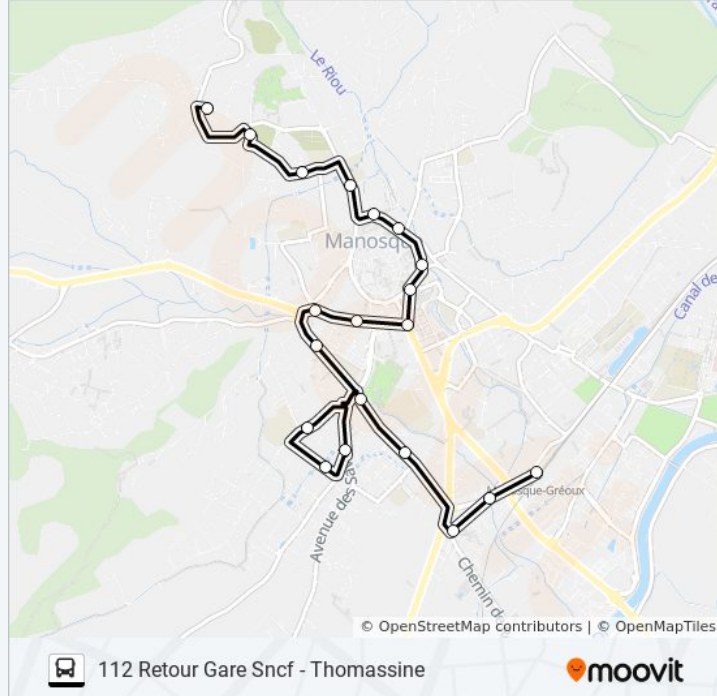

Utilisez l'application Moovit pour trouver la station de la ligne 112 DLVA de bus la plus proche et savoir quand la prochaine ligne 112 DLVA de bus arrive.

Direction: Quintrands - Thomassine

25 arrêts

[VOIR LES HORAIRES DE LA LIGNE](#)

Horaires de la ligne 112 DLVA de bus

Horaires de l'itinéraire Quintrands - Thomassine:

lundi	06:55 - 19:20
mardi	06:55 - 19:20
mercredi	06:55 - 19:20
jeudi	06:55 - 19:20
vendredi	06:55 - 19:20
samedi	07:00 - 18:40
dimanche	Pas Opérationnel

Informations de la ligne 112 DLVA de bus**Direction:** Quintrands - Thomassine**Arrêts:** 25**Durée du Trajet:** 40 min**Récapitulatif de la ligne:**

Lyc. F. Esclangon

Négresse

Villemus

Thomassine

Direction: Thomassine - Quintrands

26 arrêts

[VOIR LES HORAIRES DE LA LIGNE](#)

Thomassine

Villemus

Négresse

Lyc. F. Esclangon

Soubeyran

St Charles