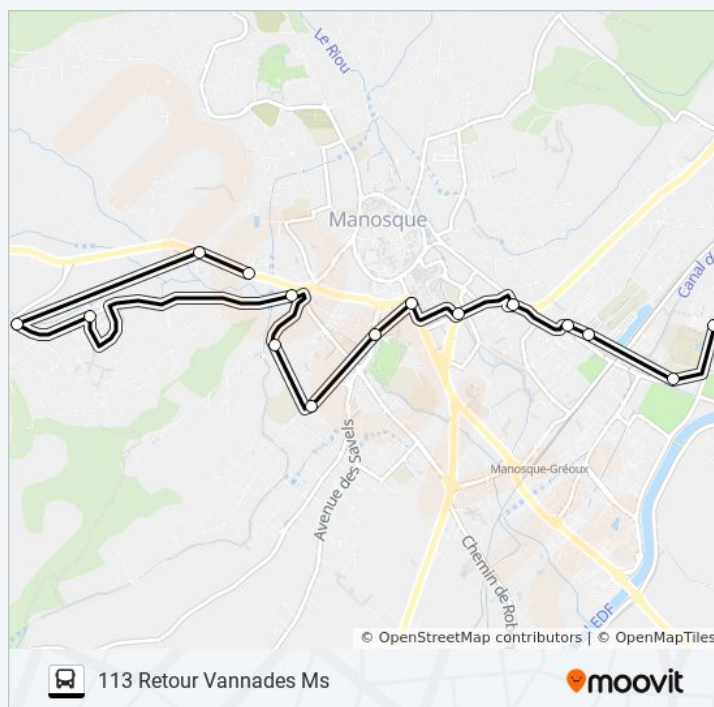

**Informations de la ligne 113 DLVA de bus****Direction:** Repasse - Vannades**Arrêts:** 20**Durée du Trajet:** 27 min**Récapitulatif de la ligne:** [Plan de la ligne 113 DLVA de bus](#)

## Direction: Vannades - Repasse

19 arrêts

[VOIR LES HORAIRES DE LA LIGNE](#)

Vannades  
Dr R. Mathoulin  
Hôpital L. Raffalli  
Crèche  
P-J. Molinier  
R. Ryckebusch  
Embarrades  
L. L. Zamenhof  
Moulin Neuf  
C. De Gaulle  
Dr P. Joubert  
Luquèce  
Clg. J. Giono  
Varzelles  
Corail  
Grand Prés  
Village  
Camping  
Repasse

## Horaires de la ligne 113 DLVA de bus

Horaires de l'itinéraire Vannades - Repasse:

lundi	06:50 - 18:30
mardi	06:50 - 18:30
mercredi	06:50 - 18:30
jeudi	06:50 - 18:30
vendredi	06:50 - 18:30
samedi	06:50 - 18:10
dimanche	Pas Opérationnel

## Informations de la ligne 113 DLVA de bus

**Direction:** Vannades - Repasse

**Arrêts:** 19

**Durée du Trajet:** 24 min

**Récapitulatif de la ligne:**

Les horaires et trajets sur une carte de la ligne 113 DLVA de bus sont disponibles dans un fichier PDF hors-ligne sur [moovitapp.com](https://moovitapp.com). Utilisez le [Appli Moovit](#) pour voir les horaires de bus, train ou métro en temps réel, ainsi que les instructions étape par étape pour tous les transports publics à Marseille.