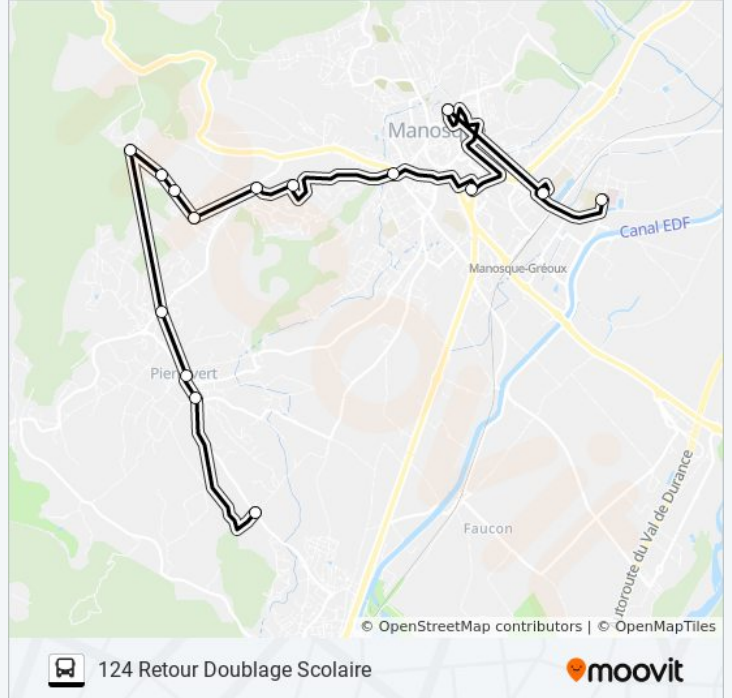

Direction: 124 Retour Régulier

9 arrêts

[VOIR LES HORAIRES DE LA LIGNE](#)

Gare SnCF

Hôpital L. Raffalli

Halte Routière

Repasse

Camping

Village

Vigneraie

Village

Stade

Horaires de la ligne 124 DLVA de bus

Horaires de l'itinéraire 124 Retour Régulier:

lundi	12:15
mardi	12:15
mercredi	17:17
jeudi	12:15
vendredi	12:15
samedi	12:15 - 18:03
dimanche	Pas Opérationnel

Informations de la ligne 124 DLVA de bus

Direction: 124 Retour Régulier

Arrêts: 9

Durée du Trajet: 29 min

Récapitulatif de la ligne: