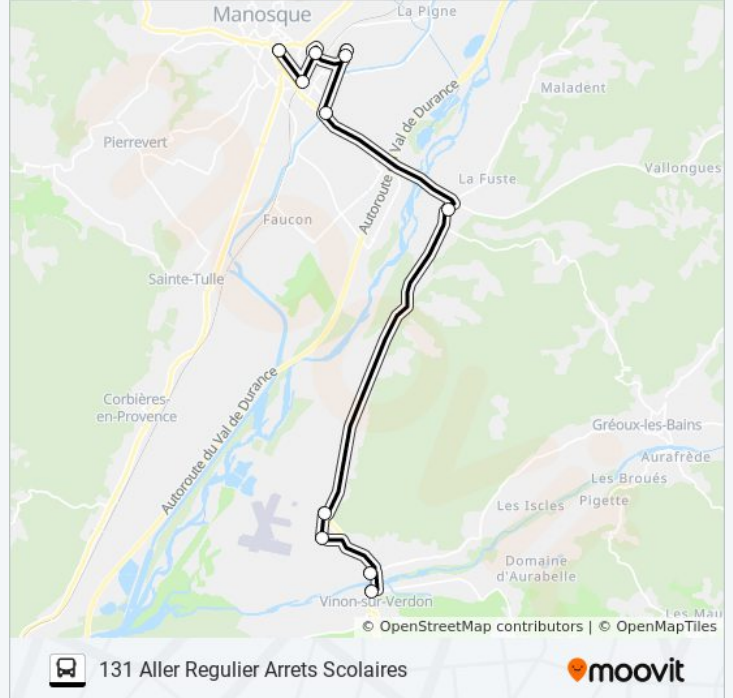

Direction: 131 Retour Doublage Scolaire

13 arrêts

[VOIR LES HORAIRES DE LA LIGNE](#)

Tannerie
Halte Routiere
Lyc. Des Iscles
4 Chemins
Serpolet
Aérodrome
Pégouy
Silo
Crèche
Cours
Colombier
Noisetiers
Aires

Horaires de la ligne 131 DLVA de bus

Horaires de l'itinéraire 131 Retour Doublage Scolaire:

lundi	16:10 - 18:10
mardi	16:10 - 18:10
mercredi	12:10 - 12:15
jeudi	16:10 - 18:10
vendredi	16:10 - 18:10
samedi	Pas Opérationnel
dimanche	Pas Opérationnel

Informations de la ligne 131 DLVA de bus

Direction: 131 Retour Doublage Scolaire

Arrêts: 13

Durée du Trajet: 46 min

Récapitulatif de la ligne: