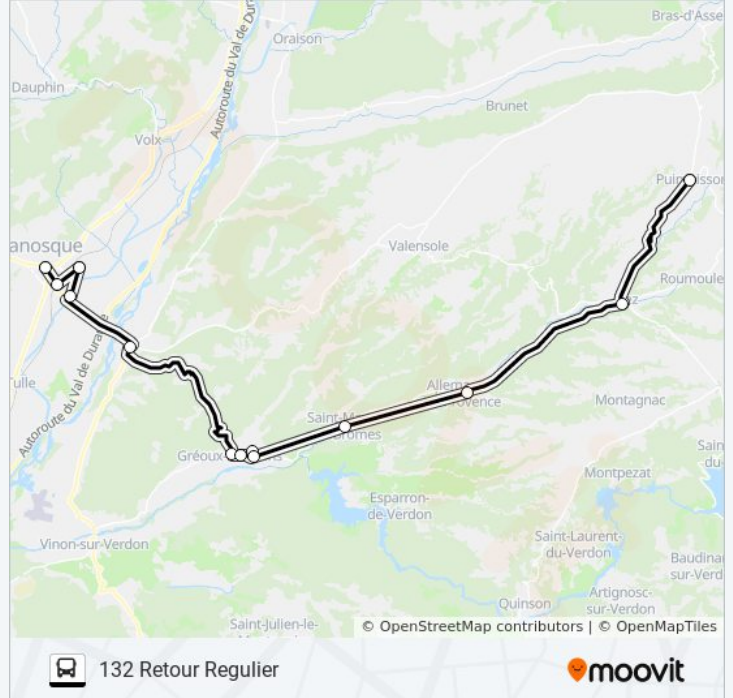

lundi	08:20 - 12:25
mardi	08:20 - 12:25
mercredi	08:20 - 18:15
jeudi	08:20 - 12:25
vendredi	08:20 - 12:25
samedi	08:20 - 16:15
dimanche	Pas Opérationnel

Informations de la ligne 132 DLVA de bus

Direction: 132 Retour Regulier

Arrêts: 12

Durée du Trajet: 64 min

Récapitulatif de la ligne:

Direction: 132 Retour Régulier Arrêts Scolaires

17 arrêts

[VOIR LES HORAIRES DE LA LIGNE](#)

- Ets J. Giono
- Tannerie
- Halte Routiere
- Gare Sncf
- Lyc. Des Iscles
- Hôpital L. Raffalli
- École Internationale
- J. Cugnot
- 4 Chemins
- Marronniers
- Passy
- Groupatasse
- Hautes Plaines
- Mairie
- Château
- Pré De Foire
- St Éloi