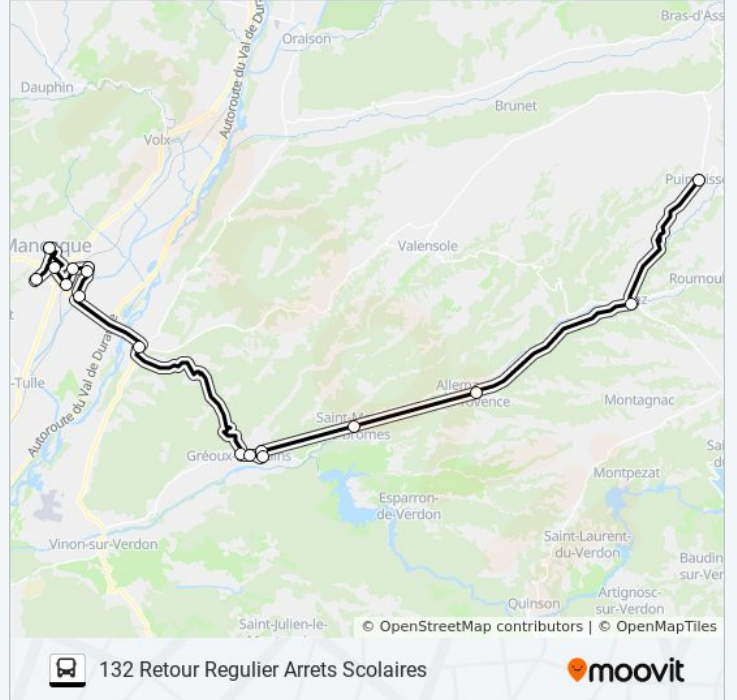

Les horaires et trajets sur une carte de la ligne 132 DLVA de bus sont disponibles dans un fichier PDF hors-ligne sur moovitapp.com. Utilisez le [Appli Moovit](#) pour voir les horaires de bus, train ou métro en temps réel, ainsi que les instructions étape par étape pour tous les transports publics à Marseille.

[À propos de Moovit](#) • [Solutions MaaS](#) • [Pays disponibles](#) • [Communauté Moovit](#)

© 2024 Moovit - Tous droits réservés

**Consultez les horaires
d'arrivée en direct**