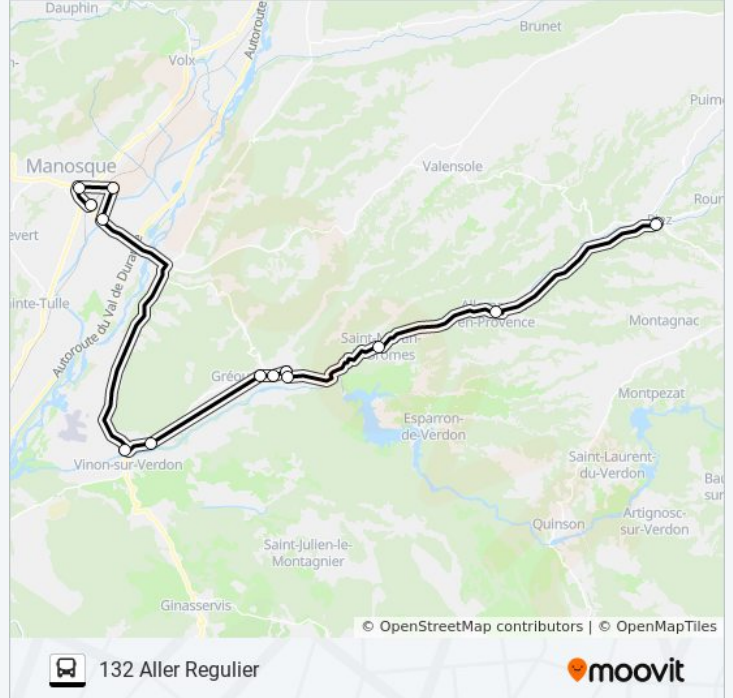

Informations de la ligne 132 DLVA de bus

Direction: 132 Aller Regulier

Arrêts: 13

Durée du Trajet: 58 min

Récapitulatif de la ligne:

Direction: 132 Aller Régulier Arrêts Scolaires

16 arrêts

[VOIR LES HORAIRES DE LA LIGNE](#)