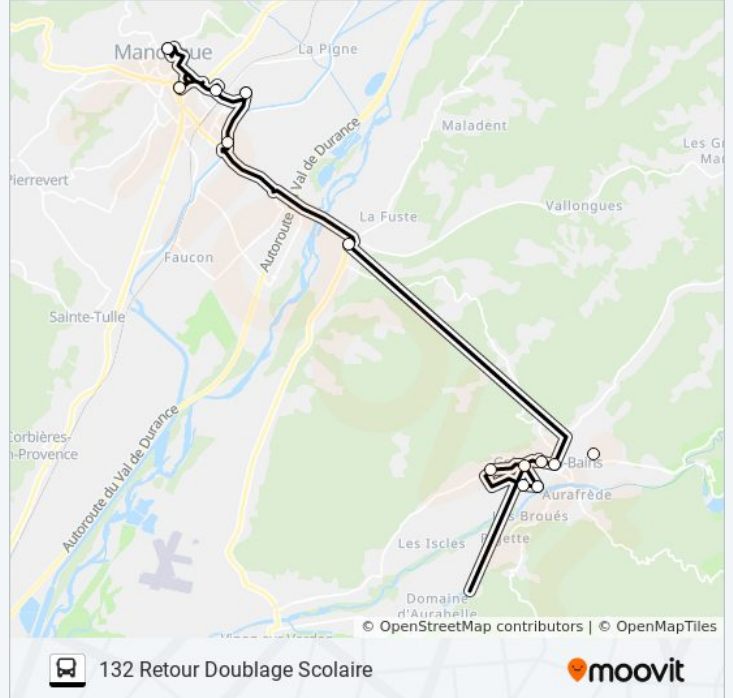

Étoile

Fontaine Vieille

Jas Du Rocher

Mazets Du Verdon

Clos De Coutin

Maurines

Hautes Plaines

Mairie

Château

Pré De Foire

Horaires de la ligne 132 DLVA de bus

Horaires de l'itinéraire 132 Retour Doublage Scolaire:

lundi	16:00 - 18:10
mardi	16:00 - 18:10
mercredi	12:15 - 12:25
jeudi	16:00 - 18:10
vendredi	16:00 - 18:10
samedi	Pas Opérationnel
dimanche	Pas Opérationnel

Informations de la ligne 132 DLVA de bus

Direction: 132 Retour Doublage Scolaire

Arrêts: 18

Durée du Trajet: 53 min

Récapitulatif de la ligne:

Direction: 132 Retour Regulier

12 arrêts

[VOIR LES HORAIRES DE LA LIGNE](#)