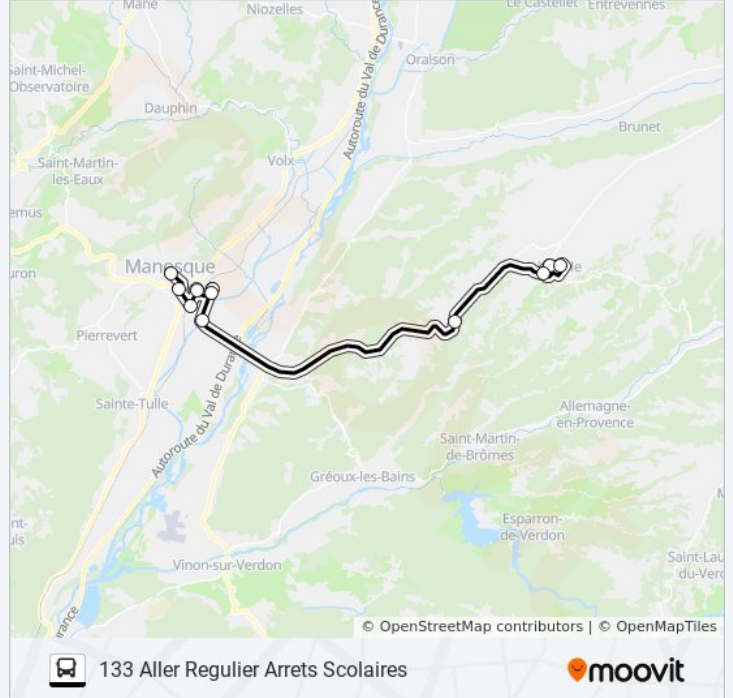

Direction: 133 Aller Regulier

Arrêts: 8

Durée du Trajet: 40 min

Récapitulatif de la ligne:

Direction: 133 Aller Régulier Arrêts Scolaires

11 arrêts

[VOIR LES HORAIRES DE LA LIGNE](#)

- St Barthélémy
- Segond
- École
- St Grégoire
- J. Cugnot
- Hôpital L. Raffalli
- École Internationale
- Lyc. Des Iscles
- Gare SnCF
- Halte Routière
- Villette

Informations de la ligne 133 DLVA de bus

Direction: 133 Aller Régulier Arrêts Scolaires

Arrêts: 11

Durée du Trajet: 44 min

Récapitulatif de la ligne:

Direction: 133 Retour Doublage Scolaire

11 arrêts

[VOIR LES HORAIRES DE LA LIGNE](#)