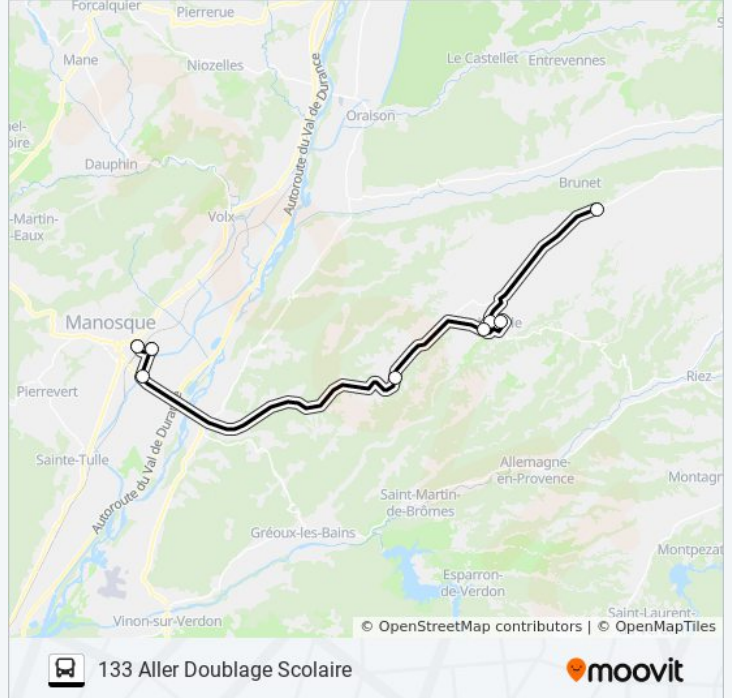

Utilisez l'application Moovit pour trouver la station de la ligne 133 DLVA de bus la plus proche et savoir quand la prochaine ligne 133 DLVA de bus arrive.

Direction: 133 Aller Doublage Scolaire

8 arrêts

[VOIR LES HORAIRES DE LA LIGNE](#)

Petit Logisson

St Barthélémy

Segond

École

St Grégoire

J. Cugnot

École Internationale

Informations de la ligne 133 DLVA de bus**Direction:** 133 Aller Doublage Scolaire**Arrêts:** 8**Durée du Trajet:** 47 min**Récapitulatif de la ligne:**

Direction: 133 Aller Regulier

8 arrêts

[VOIR LES HORAIRES DE LA LIGNE](#)