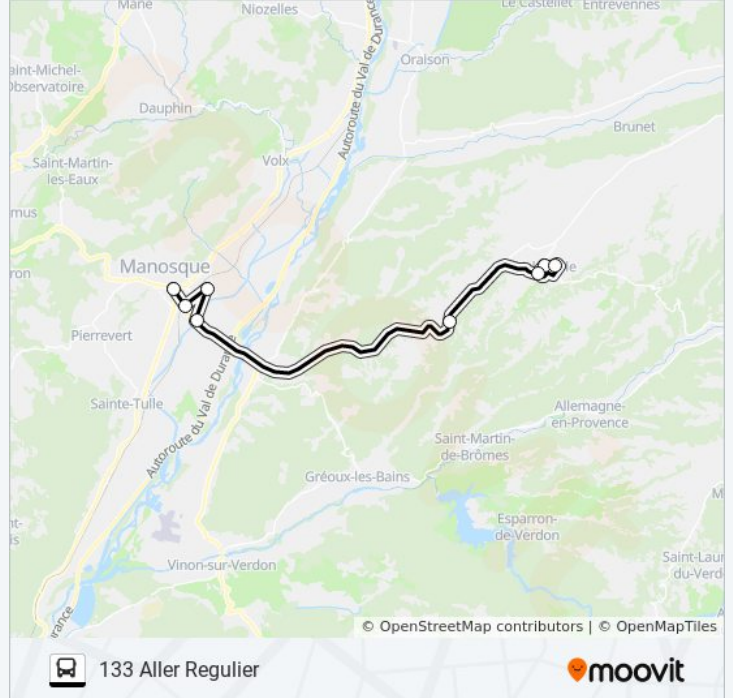

St Barthélémy

Segond

École

St Grégoire

J. Cugnot

Hôpital L. Raffalli

Gare Sncf

Halte Routiere

Direction: 133 Aller Regulier

Arrêts: 8

Durée du Trajet: 40 min

Récapitulatif de la ligne:

Direction: 133 Aller Régulier Arrêts Scolaires

11 arrêts

[VOIR LES HORAIRES DE LA LIGNE](#)

- St Barthélémy
- Segond
- École
- St Grégoire
- J. Cugnot
- Hôpital L. Raffalli
- École Internationale
- Lyc. Des Iscles
- Gare SnCF
- Halte Routière
- Villette