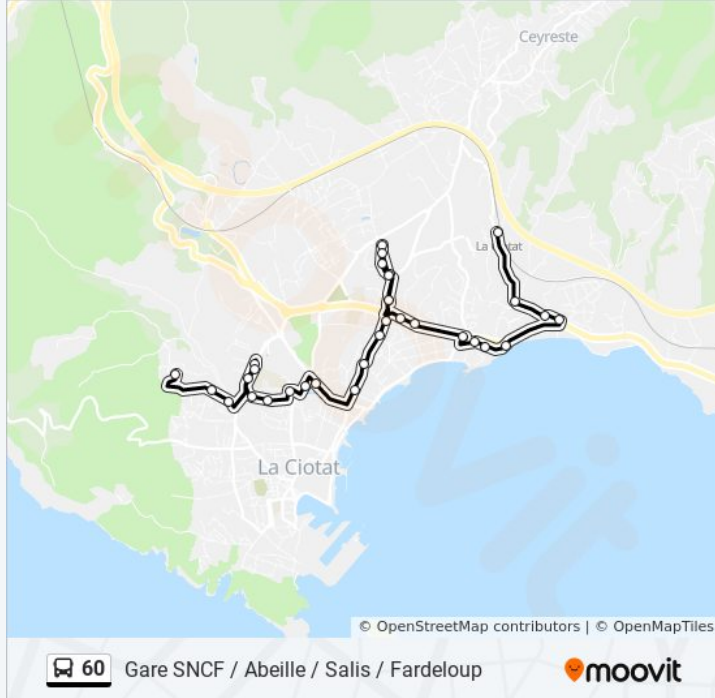

Direction: Gare Sncf

32 arrêts

[VOIR LES HORAIRES DE LA LIGNE](#)

Fardeloup
Pin De La Fade
Saint Loup
Centre Commercial
Puits Du Brunet
Collège Virebelle
Piscine
Jules Ferry
Lycée Lumière
Lumière
Ernest Subila
Sécadou
Salis
Languedoc
Sainte Marguerite
Alouette

Informations de la ligne 60 de bus

Direction: Gare Sncf

Arrêts: 32

Durée du Trajet: 25 min

Récapitulatif de la ligne:

Abeille Ecole

Abeille Ciq

Lou Bres

Abeille

Abeille Ecole

Alouette

Peyman

Calandal

Mireille

Saint Jean Cabanon

Saint Jean Ecole

Esplanet Plage

Fonsainte

Cytharista

Homme Rouge

Gare SnCF

Les horaires et trajets sur une carte de la ligne 60 de bus sont disponibles dans un fichier PDF hors-ligne sur moovitapp.com. Utilisez le [Appli Moovit](#) pour voir les horaires de bus, train ou métro en temps réel, ainsi que les instructions étape par étape pour tous les transports publics à Marseille.