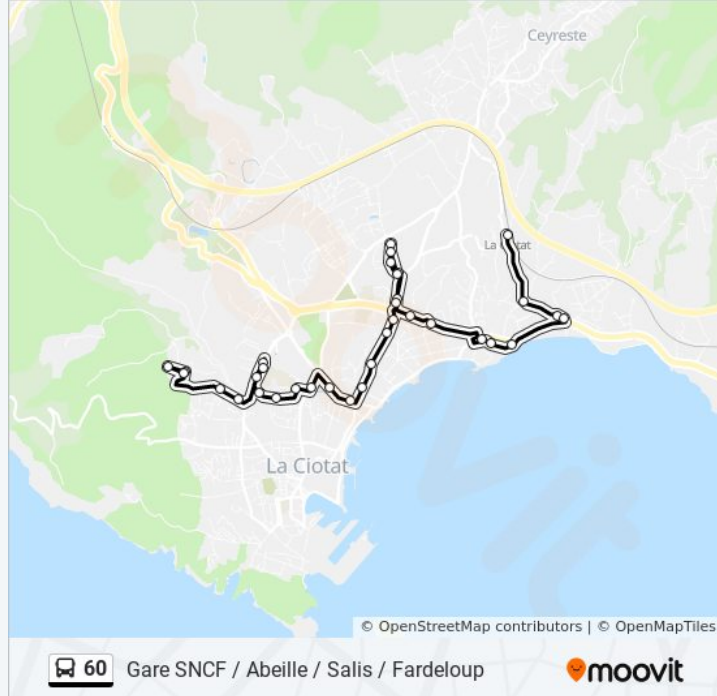

Utilisez l'application Moovit pour trouver la station de la ligne 60 de bus la plus proche et savoir quand la prochaine ligne 60 de bus arrive.

Direction: Fardeloup

34 arrêts

[VOIR LES HORAIRES DE LA LIGNE](#)

Gare Sncf
Homme Rouge
Cytharista
Fonsainte
Esplanet Plage
Saint Jean Ecole
Saint Jean Cabanon
Calandal
Peyman
Alouette
Abeille Ecole
Abeille Ciq
Lou Bres
Abeille
Abeille Ecole
Alouette
Sainte Marguerite
Languedoc
Salis
Sécadou
Route De Marseille

Informations de la ligne 60 de bus**Direction:** Fardeloup**Arrêts:** 34**Durée du Trajet:** 30 min**Récapitulatif de la ligne:**

Ernest Subila
Lumière
Lycée Lumière
Jules Ferry
Piscine
Centre Commercial
Puits Du Brunet
Collège Virebelle
Saint Loup
Pin De La Fade
Fardeloup
Louis Pécout
Fardeloup

Direction: Gare Sncf

32 arrêts

[VOIR LES HORAIRES DE LA LIGNE](#)

Fardeloup
Pin De La Fade
Saint Loup
Centre Commercial
Puits Du Brunet
Collège Virebelle
Piscine
Jules Ferry
Lycée Lumière
Lumière
Ernest Subila
Sécadou
Salis
Languedoc
Sainte Marguerite
Alouette