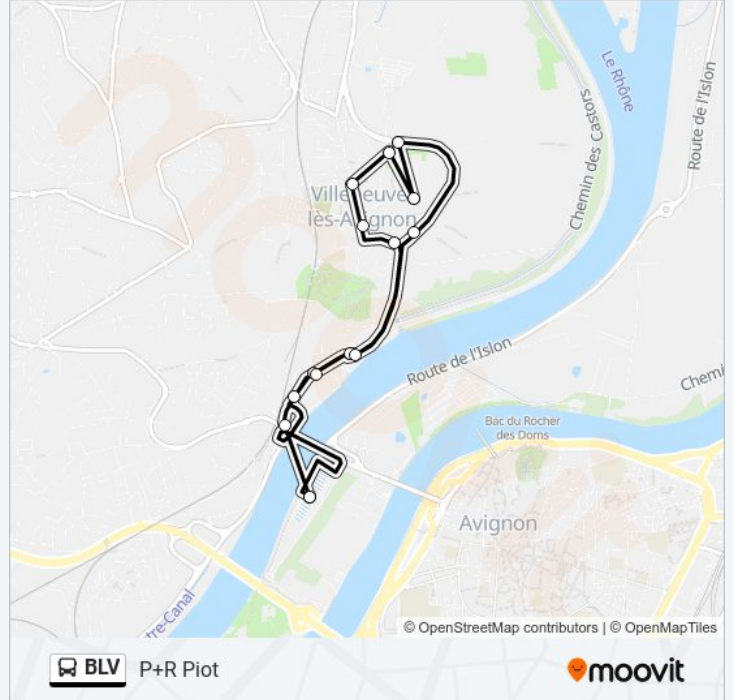

P+R Piot

Téléchargez

La ligne BLV de bus P+R Piot a un itinéraire. Pour les jours de la semaine, les heures de service sont:

(1) P+R Piot: 10:00 - 17:30

Utilisez l'application Moovit pour trouver la station de la ligne BLV de bus la plus proche et savoir quand la prochaine ligne BLV de bus arrive.

**Direction: P+R Piot**

15 arrêts

[VOIR LES HORAIRES DE LA LIGNE](#)

P+R Piot  
Villeneuve Gare  
Belle Rive  
Tour Le Bel  
Office De Tourisme  
Collégiale - Musée  
La Chartreuse  
Parking Chartreuse  
Le Fort - Abbaye  
Parking Chartreuse  
Office De Tourisme  
Tour Le Bel  
Belle Rive  
Villeneuve Gare  
P+R Piot

**Horaires de la ligne BLV de bus**

Horaires de l'itinéraire P+R Piot:

lundi	10:00 - 17:30
mardi	10:00 - 17:30
mercredi	10:00 - 17:30
jeudi	10:00 - 17:30
vendredi	10:00 - 17:30
samedi	10:00 - 17:30
dimanche	10:00 - 17:30

**Informations de la ligne BLV de bus****Direction:** P+R Piot**Arrêts:** 15**Durée du Trajet:** 24 min**Récapitulatif de la ligne:**

Les horaires et trajets sur une carte de la ligne BLV de bus sont disponibles dans un fichier PDF hors-ligne sur [moovitapp.com](https://moovitapp.com). Utilisez le [Appli Moovit](#) pour voir les horaires de bus, train ou métro en temps réel, ainsi que les instructions étape par étape pour tous les transports publics à Marseille.