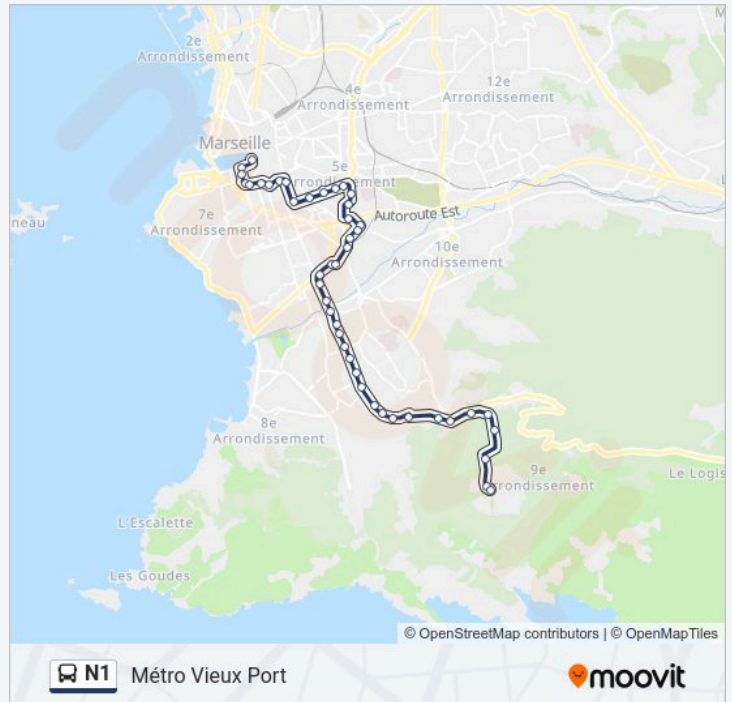

Baille Vertus

Baille Lodi

Lieutaud Baille

Lieutaud Salvator

Salvator Italie

Informations de la ligne N1 de bus

Direction:

Arrêts: 45

Durée du Trajet: 34 min

Récapitulatif de la ligne:

Préfecture

Estrangin Puget

Puget Fortia

Place De La Corderie

Fort Notre Dame

Place Aux Huiles