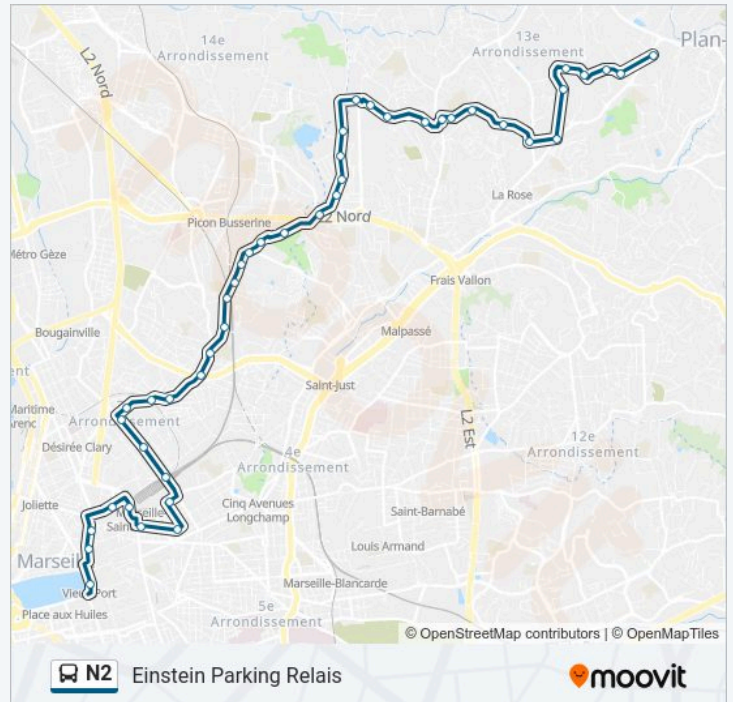

Vieux Port

Susini Marie Louise

Nicolas Appert

Notre Dame De La Consolæon

Consolation Balustres

Lycée Artaud

Consolation Gracieuse

Barielle

Les Vieux Cyprès

## Informations de la ligne N2 de bus

**Direction:**

**Arrêts: 44**

**Durée du Trajet: 40 min**

**Récapitulatif de la ligne:**

Technopôle Centrale Med

Technopôle Polytech Marseille

Néel

Leprince Ringuet

Miège

Einstein Parking Relais

Les horaires et trajets sur une carte de la ligne N2 de bus sont disponibles dans un fichier PDF hors-ligne sur [moovitapp.com](https://moovitapp.com). Utilisez le Appli Moovit pour voir les horaires de bus, train ou métro en temps réel, ainsi que les instructions étape par étape pour tous les transports publics à Marseille.