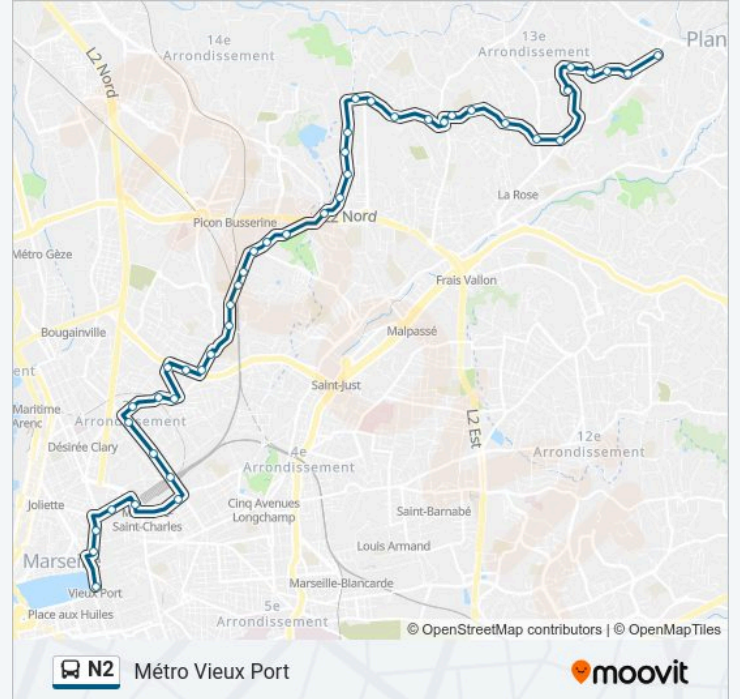

National Loubon

National Belle De Mai

National Guibal

Voltaire St Charles

Bourdet St Charles

Nédelec Guesde

Métro Colbert

Barbusse Colbert

Vieux Port

### Direction:

44 arrêts

[VOIR LES HORAIRES DE LA LIGNE](#)

Vieux Port

Barbusse Colbert

Métro Colbert

Nédelec Guesde

Bourdet St Charles