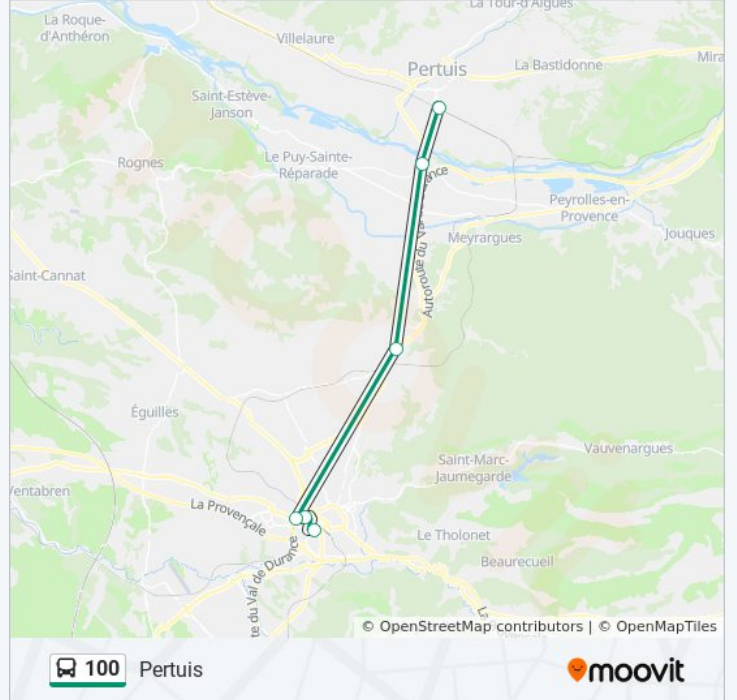

Direction: Aix-En-Provence

8 arrêts

[VOIR LES HORAIRES DE LA LIGNE](#)

Gare SnCF

La Prise

P+R Route Alpes

Moulin

Zola

Informations de la ligne 100 de bus**Direction:** Aix-En-Provence**Arrêts:** 8**Durée du Trajet:** 30 min**Récapitulatif de la ligne:**

Direction: Pertuis

6 arrêts

[VOIR LES HORAIRES DE LA LIGNE](#)

Gare Routière

Résidence Saint-Christophe 5

Corsy

Les Cabassols

La Prise

Gare SnCF

Horaires de la ligne 100 de bus

Horaires de l'itinéraire Pertuis:

lundi	06:30 - 20:30
mardi	06:30 - 20:30
mercredi	06:30 - 20:30
jeudi	06:30 - 20:30
vendredi	06:30 - 20:30
samedi	06:30 - 20:30
dimanche	08:30 - 20:30

Informations de la ligne 100 de bus

Direction: Pertuis

Arrêts: 6

Durée du Trajet: 30 min

Récapitulatif de la ligne:

Les horaires et trajets sur une carte de la ligne 100 de bus sont disponibles dans un fichier PDF hors-ligne sur moovitapp.com. Utilisez le [Appli Moovit](#) pour voir les horaires de bus, train ou métro en temps réel, ainsi que les instructions étape par étape pour tous les transports publics à Marseille.