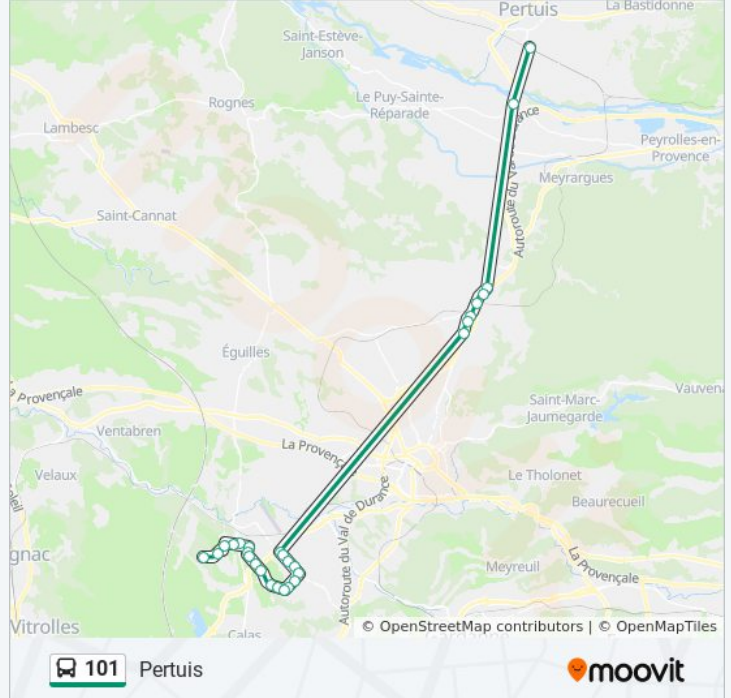

La ligne 101 de bus (Aix-En-Provence) a 2 itinéraires. Pour les jours de la semaine, les heures de service sont:

(1) Aix-En-Provence: 06:40 - 07:55(2) Pertuis: 16:15 - 18:40

Utilisez l'application Moovit pour trouver la station de la ligne 101 de bus la plus proche et savoir quand la prochaine ligne 101 de bus arrive.

Direction: Aix-En-Provence

26 arrêts

[VOIR LES HORAIRES DE LA LIGNE](#)

Gare Sncf
La Prise
Les Cabassols
Les Quatre Tours
Rd Pt De La Gare
La Touloubre
Les Logissons
Les Floralties
Pôle D'Activités
Le Frère
Ampère
Bessemer
Berthier
Auguste Comte
La Robole
Les Grottes
Pichaury
Parc Club Golf
Foucault
De Broglie
Arago

Informations de la ligne 101 de bus

Direction: Pertuis

Arrêts: 27

Durée du Trajet: 70 min

Récapitulatif de la ligne:

Duchesne

Les Floralties

Les Logissons

La Touloubre

Rd Pt De La Gare

Les Quatre Tours

Cabassols

La Prise

Gare Sncf

Les horaires et trajets sur une carte de la ligne 101 de bus sont disponibles dans un fichier PDF hors-ligne sur moovitapp.com. Utilisez le [Appli Moovit](#) pour voir les horaires de bus, train ou métro en temps réel, ainsi que les instructions étape par étape pour tous les transports publics à Marseille.