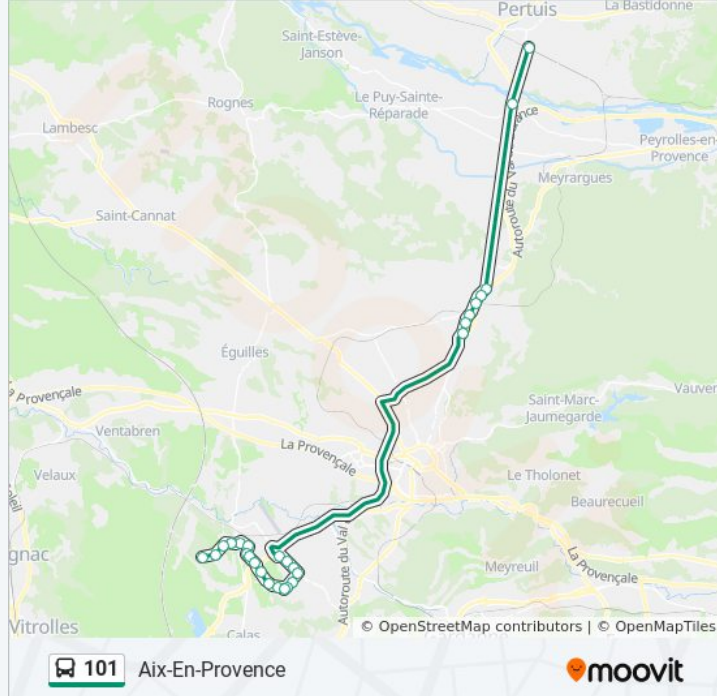

La ligne 101 de bus (Aix-En-Provence) a 2 itinéraires. Pour les jours de la semaine, les heures de service sont:

(1) Aix-En-Provence: 06:40 - 07:55(2) Pertuis: 16:15 - 18:40

Utilisez l'application Moovit pour trouver la station de la ligne 101 de bus la plus proche et savoir quand la prochaine ligne 101 de bus arrive.

Direction: Aix-En-Provence

26 arrêts

[VOIR LES HORAIRES DE LA LIGNE](#)

Gare Sncf
La Prise
Les Cabassols
Les Quatre Tours
Rd Pt De La Gare
La Touloubre
Les Logissons
Les Floralties
Pôle D'Activités
Le Frère
Ampère
Bessemer
Berthier
Auguste Comte
La Robole
Les Grottes
Pichaury
Parc Club Golf
Foucault
De Broglie
Arago

Informations de la ligne 101 de bus**Direction:** Aix-En-Provence**Arrêts:** 26**Durée du Trajet:** 60 min**Récapitulatif de la ligne:**

Fresnel
Descartes
Philibert
Archimède
Europôle Arbois

Direction: Pertuis

27 arrêts

[VOIR LES HORAIRES DE LA LIGNE](#)

Europôle Arbois
Archimède
Philibert
Descartes
Fresnel
Arago
De Broglie
Foucault
Parc Club Golf
Pichaury
Les Grottes
La Robole
Auguste Comte
Berthier
Bessemer
Ampère
Le Frère
Pôle D'Activités