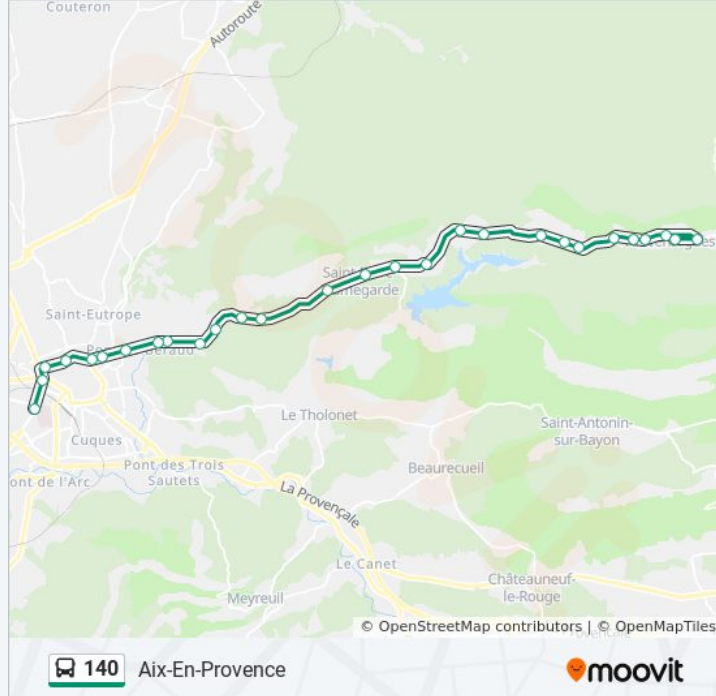

Utilisez l'application Moovit pour trouver la station de la ligne 140 de bus la plus proche et savoir quand la prochaine ligne 140 de bus arrive.

Direction: Aix-En-Provence

27 arrêts

[VOIR LES HORAIRES DE LA LIGNE](#)

Gouirand
Saint Pierre
Village Haut
Ouest
Centre Technique
Le Chenil
Les Cabassols
Chemin St Francois
Les Plaines
Les Bourgarels
La Jonquière
Les Bonfillons
J04
Les Verans
J01
J 9
Collongue
Domaine Prignon
Les 3 Chemins
Petit Roquefavour
Fontenaille

Informations de la ligne 140 de bus**Direction:** Aix-En-Provence**Arrêts:** 27**Durée du Trajet:** 40 min**Récapitulatif de la ligne:**

Zola
Bellegarde
Bourse
Silvacane
Pompidou
Mouret Gare Routière

Direction: Vauvenargues

27 arrêts

[VOIR LES HORAIRES DE LA LIGNE](#)

Mouret Gare Routière
Churchill
Roi René
Saint Jean
Arts Et Métiers
Parc Rambot
Fontenaille
Petit Roquefavour
Les 3 Chemins
Domaine Prignon
Collongue
J 9
J01
Les Verans
J04
Les Bonfillons
La Jonquière
Les Bourgarels