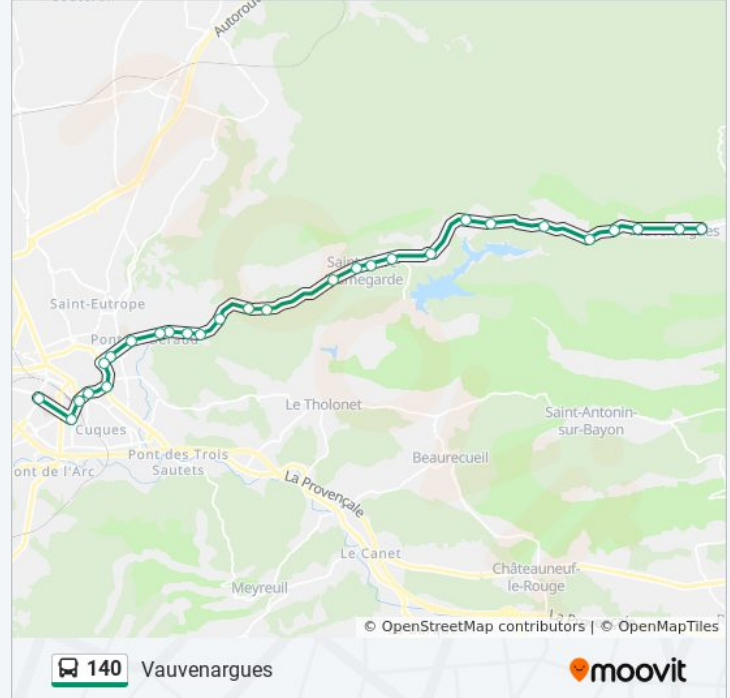

Informations de la ligne 140 de bus**Direction:** Aix-En-Provence**Arrêts:** 27**Durée du Trajet:** 40 min**Récapitulatif de la ligne:**

Zola
Bellegarde
Bourse
Silvacane
Pompidou
Mouret Gare Routière

Direction: Vauvenargues

27 arrêts

[VOIR LES HORAIRES DE LA LIGNE](#)

Mouret Gare Routière
Churchill
Roi René
Saint Jean
Arts Et Métiers
Parc Rambot
Fontenaille
Petit Roquefavour
Les 3 Chemins
Domaine Prignon
Collongue
J 9
J01
Les Verans
J04
Les Bonfillons
La Jonquière
Les Bourgarels

Informations de la ligne 140 de bus

Direction: Vauvenargues

Arrêts: 27

Durée du Trajet: 42 min

Récapitulatif de la ligne:

Les Plaines

Chemin St François

Les Cabassols

Le Chenil

Centre Technique

Ouest

Village Haut

Saint Pierre

Gourirand

Les horaires et trajets sur une carte de la ligne 140 de bus sont disponibles dans un fichier PDF hors-ligne sur moovitapp.com. Utilisez le [Appli Moovit](#) pour voir les horaires de bus, train ou métro en temps réel, ainsi que les instructions étape par étape pour tous les transports publics à Marseille.