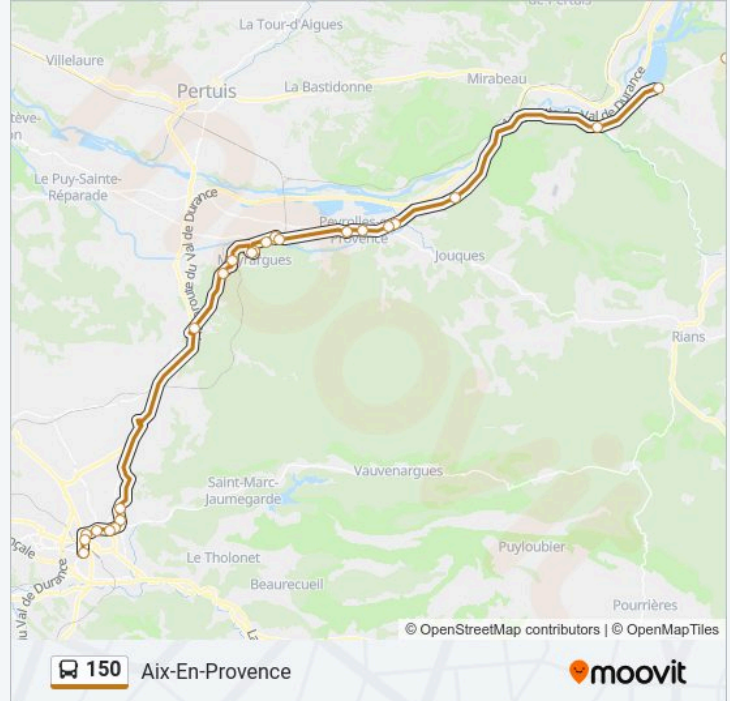

La ligne 150 de bus (Aix-En-Provence) a 2 itinéraires. Pour les jours de la semaine, les heures de service sont:

(1) Aix-En-Provence: 07:40 - 18:05(2) Saint-Paul-Lès-Durance: 06:35 - 19:10

Utilisez l'application Moovit pour trouver la station de la ligne 150 de bus la plus proche et savoir quand la prochaine ligne 150 de bus arrive.

Direction: Aix-En-Provence

25 arrêts

[VOIR LES HORAIRES DE LA LIGNE](#)

Iter
Cea Cadarache
Centre Saint Paul
Le Logis D'Anne
Moulin
Jean De Roy
Croix Blanche
Croix Blanche
Terra Soléa
Les Trois Gares
Pôle Échanges Meyrargues
Centre Commercial
Médiathèque
Vincent Scotto
La Baraque
La Carrière
Collet
P+R Route Alpes
Moulin
Zola
Bellegarde

Informations de la ligne 150 de bus

Direction: Aix-En-Provence

Arrêts: 25

Durée du Trajet: 55 min

Récapitulatif de la ligne:

Bourse

Silvacane

Pompidou

Gare Routière

Direction: Saint-Paul-Lès-Durance

24 arrêts

[VOIR LES HORAIRES DE LA LIGNE](#)

Gare Routière

Churchill

Saint Jean

Bellegarde