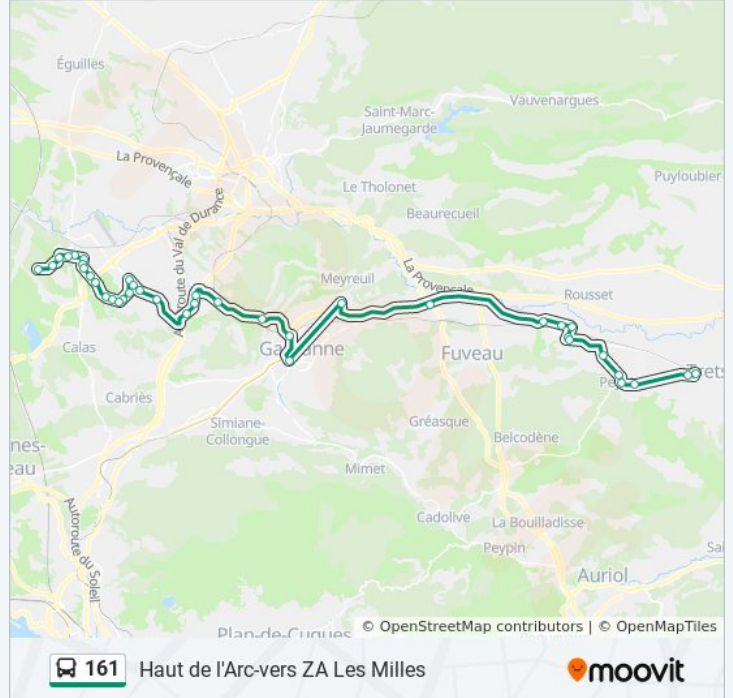

Utilisez l'application Moovit pour trouver la station de la ligne 161 de bus la plus proche et savoir quand la prochaine ligne 161 de bus arrive.

Direction: Aix-En-Provence

38 arrêts

[VOIR LES HORAIRES DE LA LIGNE](#)

La Corneirelle

Le Vieux Moulin

Le Lavoir

Le Village

La Lecque

Le Vallat

Pôle D'Echanges Quai 5

Les horaires et trajets sur une carte de la ligne 161 de bus sont disponibles dans un fichier PDF hors-ligne sur moovitapp.com. Utilisez le [Appli Moovit](#) pour voir les horaires de bus, train ou métro en temps réel, ainsi que les instructions étape par étape pour tous les transports publics à Marseille.