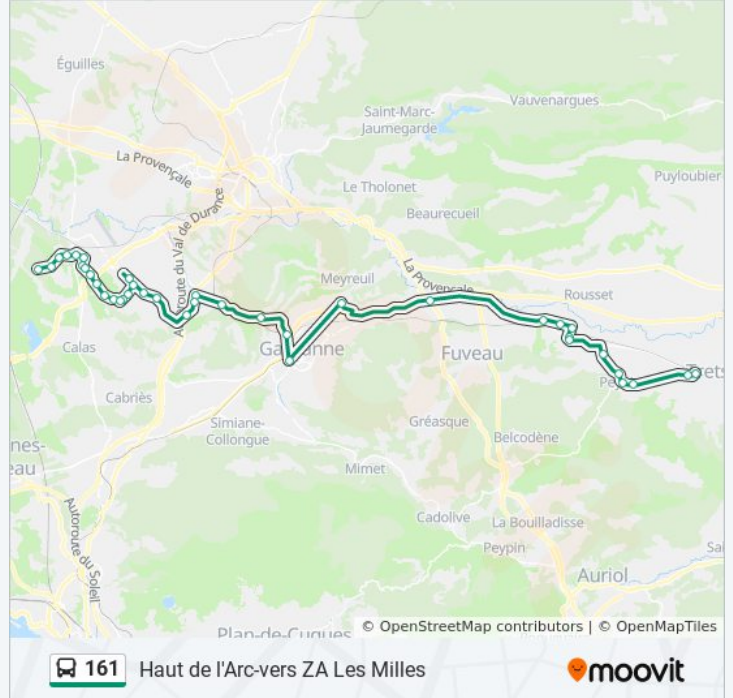

Utilisez l'application Moovit pour trouver la station de la ligne 161 de bus la plus proche et savoir quand la prochaine ligne 161 de bus arrive.

Direction: Aix-En-Provence

38 arrêts

[VOIR LES HORAIRES DE LA LIGNE](#)

Pôle D'Echanges Quai 5
Le Vallat
La Lecque
Le Village
Le Lavoir
Le Vieux Moulin
La Corneirelle
Vacher
Imbert
Perroy
La Plaine
Ecole De La Barque
La Croix
Pôle D'Echanges De Gardanne
Saint André
Hameau De Valabre
Hameau De Turin
Lycée International De Luynes
Rampelin
Trois Pigeons
Maison D'Arrêt D59

Informations de la ligne 161 de bus**Direction:** Aix-En-Provence**Arrêts:** 38**Durée du Trajet:** 65 min**Récapitulatif de la ligne:**

- Eiffel
- Bessemer
- Ampère
- Berthier
- Auguste Comte
- La Robole
- Les Grottes
- Pichaury
- Parc Club Golf
- Foucault
- De Broglie
- Arago
- Fresnel
- Descartes
- Philibert
- Archimède
- Europôle Arbois

Direction: Trets

38 arrêts

[VOIR LES HORAIRES DE LA LIGNE](#)

- Europôle Arbois
- Archimède
- Philibert
- Descartes
- Fresnel
- Arago
- De Broglie
- Foucault
- Parc Club Golf
- Pichaury
- Les Grottes
- La Robole