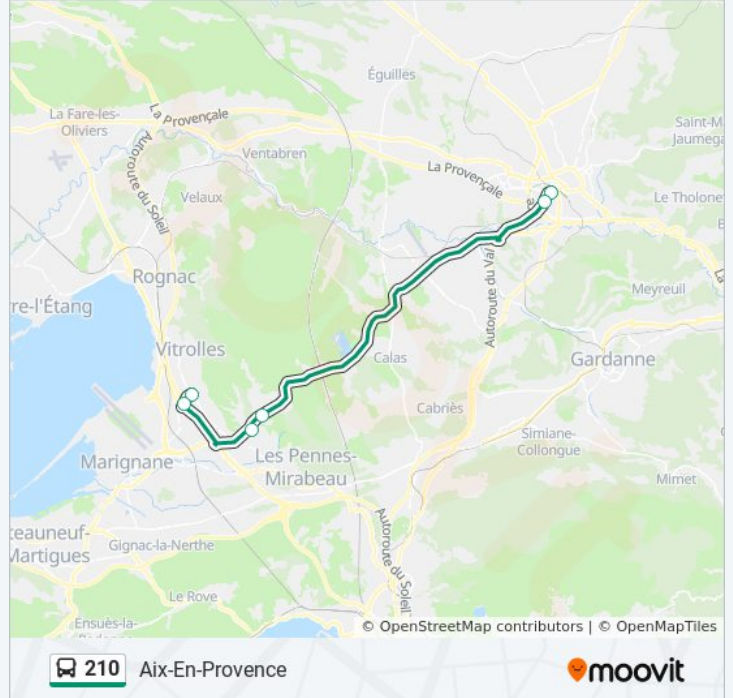

210

Aix-En-Provence

Téléchargez

La ligne 210 de bus (Aix-En-Provence) a 2 itinéraires. Pour les jours de la semaine, les heures de service sont:

(1) Aix-En-Provence: 06:10 - 20:00(2) Vitrolles: 06:10 - 20:20

Utilisez l'application Moovit pour trouver la station de la ligne 210 de bus la plus proche et savoir quand la prochaine ligne 210 de bus arrive.

**Direction: Aix-En-Provence**

6 arrêts

[VOIR LES HORAIRES DE LA LIGNE](#)

Pierre Plantée Quai 03

Victor Gélou

Parc Du Griffon

Les Pinchinades/ Rd9

Mouret

Gare Routière

**Horaires de la ligne 210 de bus**

Horaires de l'itinéraire Aix-En-Provence:

### Direction: Vitrolles

6 arrêts

[VOIR LES HORAIRES DE LA LIGNE](#)

Gare Routière

Mouret

Les Pinchinades/ Rd9

Parc Du Griffon

Victor Gélou