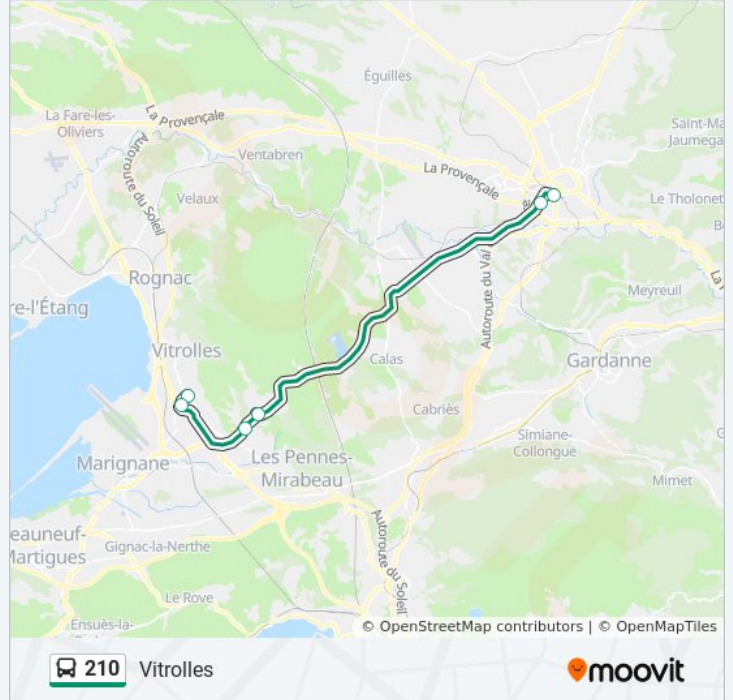

Utilisez l'application Moovit pour trouver la station de la ligne 210 de bus la plus proche et savoir quand la prochaine ligne 210 de bus arrive.

**Direction: Aix-En-Provence**

6 arrêts

[VOIR LES HORAIRES DE LA LIGNE](#)

### Direction: Vitrolles

6 arrêts

[VOIR LES HORAIRES DE LA LIGNE](#)

Gare Routière

Mouret

Les Pinchinades/ Rd9

Parc Du Griffon

Victor Gélou

### Horaires de la ligne 210 de bus

Horaires de l'itinéraire Vitrolles:

lundi	06:10 - 20:20
mardi	06:10 - 20:20
mercredi	06:10 - 20:20
jeudi	06:10 - 20:20
vendredi	06:10 - 20:20
samedi	06:10 - 20:20
dimanche	10:30 - 18:50

### Informations de la ligne 210 de bus

**Direction:** Vitrolles

**Arrêts:** 6

**Durée du Trajet:** 26 min

**Récapitulatif de la ligne:**

Les horaires et trajets sur une carte de la ligne 210 de bus sont disponibles dans un fichier PDF hors-ligne sur [moovitapp.com](https://moovitapp.com). Utilisez le [Appli Moovit](#) pour voir les horaires de bus, train ou métro en temps réel, ainsi que les instructions étape par étape pour tous les transports publics à Marseille.