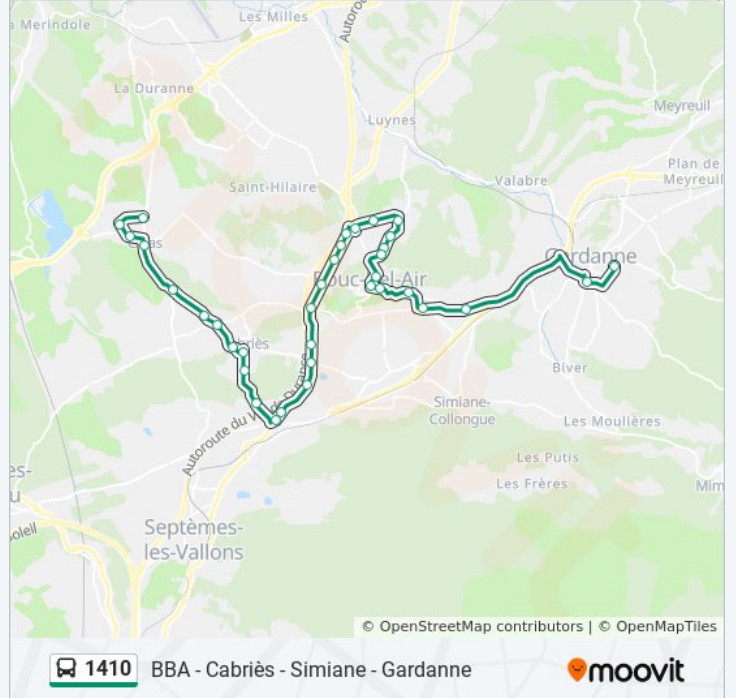

**Informations de la ligne 1410 de bus****Direction:** Cabriès**Arrêts:** 34**Durée du Trajet:** 37 min**Récapitulatif de la ligne:**

Petites Bastides

La Malle

Le Verger

Le Couladou

Route De Rans

Le Puits Neuf

### Direction: Gardanne

34 arrêts

[VOIR LES HORAIRES DE LA LIGNE](#)

Centre Commercial De Calas

Tennis

Jean Moulin

Centre De Calas

Le Boulard

Violési

Plan Marseillais

Pont De Bouc