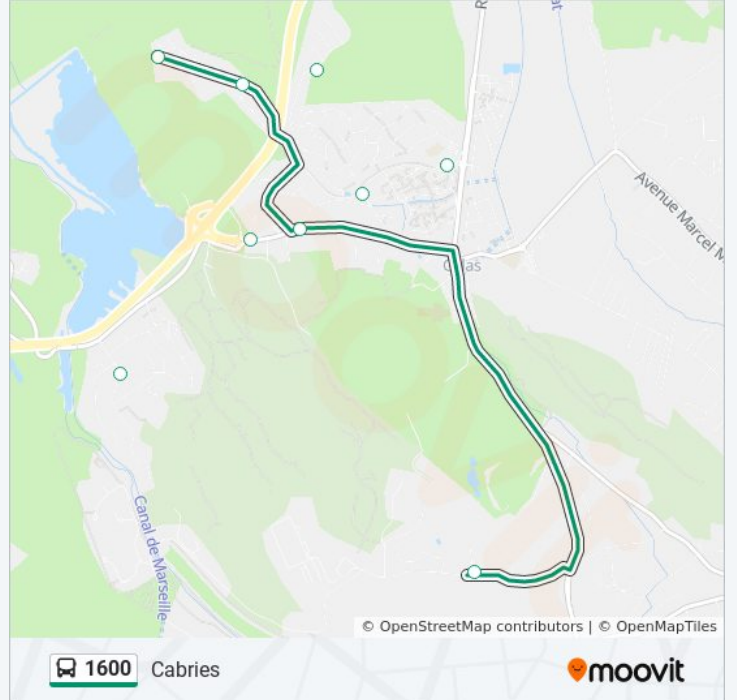

Lac Bleu

Horaires de la ligne 1600 de bus

Horaires de l'itinéraire Cabriès:

lundi	16:00 - 16:55
mardi	16:00 - 16:55
mercredi	12:25
jeudi	16:00 - 16:55
vendredi	16:00 - 16:55
samedi	Pas Opérationnel
dimanche	Pas Opérationnel

Informations de la ligne 1600 de bus

Direction: Cabriès

Arrêts: 9

Durée du Trajet: 9 min

Récapitulatif de la ligne:

Les horaires et trajets sur une carte de la ligne 1600 de bus sont disponibles dans un fichier PDF hors-ligne sur moovitapp.com. Utilisez le [Appli Moovit](#) pour voir les horaires de bus, train ou métro en temps réel, ainsi que les instructions étape par étape pour tous les transports publics à Marseille.