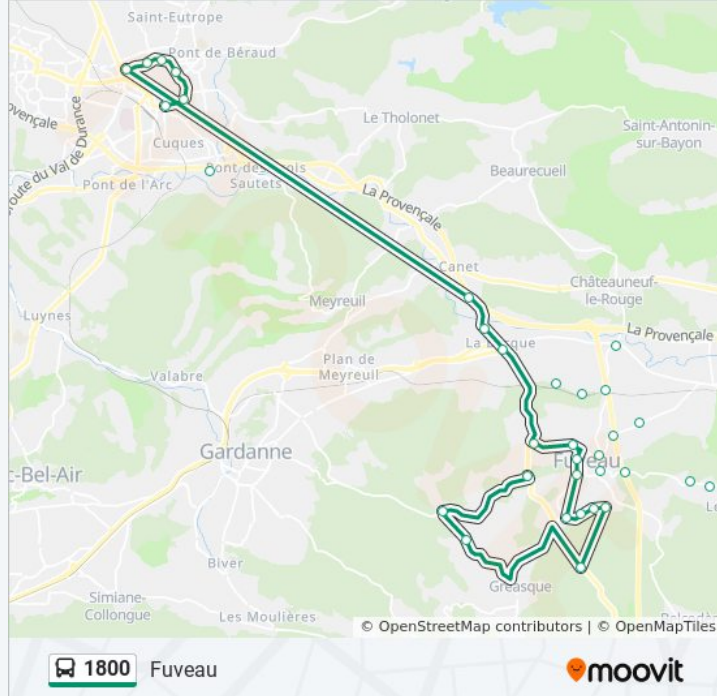

Informations de la ligne 1800 de bus**Direction:** Aix-En-Provence**Arrêts:** 25**Durée du Trajet:** 50 min**Récapitulatif de la ligne:**

Quai Saint Louis N°3

Briand

Bourse

Silvacane

Direction: Fuveau

37 arrêts

Informations de la ligne 1800 de bus

Direction: Fuveau

Arrêts: 37

Durée du Trajet: 56 min

Récapitulatif de la ligne:

Halte Routière

Les Vertus

Le Stade

Saint Charles

La Treille

Les Michels Bas

Les Michels

Domaine Des Michels

Vieux Puits

Les Longs Cols

Rimbaud