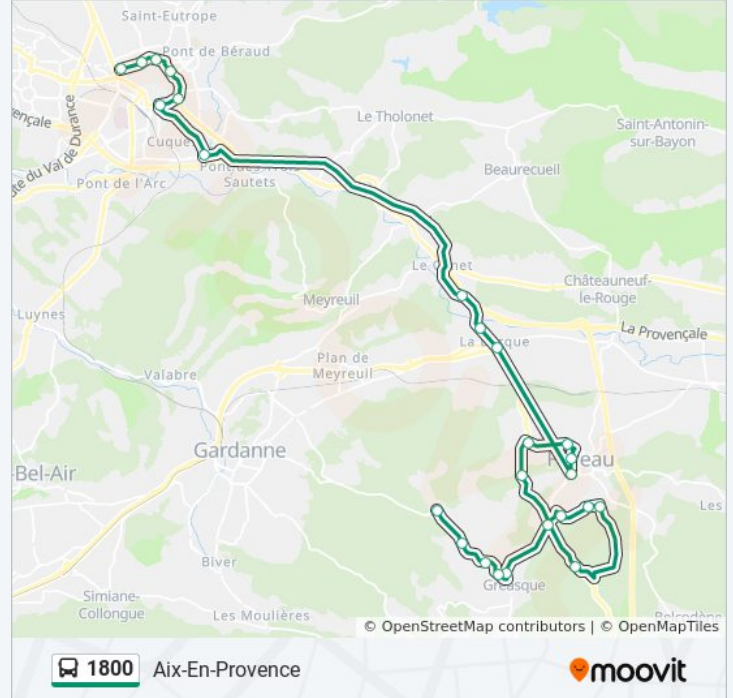

Direction: Aix-En-Provence

25 arrêts

[VOIR LES HORAIRES DE LA LIGNE](#)

Fina
Quatre Termes
Puits De Coudeil
Pascaret
Les Pierrassons
Les Revaux
Cité Brogilum
La Croix Du Goi
Le Stade
Les Vertus
La Bégude
Les Laouvas
Cimetière
08-Mai-45
Halte Routière
La Barque
Les Rosiers
Bachasson
Saint Benoît
Roi René
Saint Jean

Horaires de la ligne 1800 de bus

Horaires de l'itinéraire Aix-En-Provence:

lundi	06:35 - 07:50
mardi	06:35 - 07:50
mercredi	06:35 - 07:50
jeudi	06:35 - 07:50
vendredi	06:35 - 07:50
samedi	Pas Opérationnel
dimanche	Pas Opérationnel

Informations de la ligne 1800 de bus**Direction:** Aix-En-Provence**Arrêts:** 25**Durée du Trajet:** 50 min**Récapitulatif de la ligne:**

Quai Saint Louis N°3

Briand

Bourse

Silvacane

Direction: Fuveau

37 arrêts

[VOIR LES HORAIRES DE LA LIGNE](#)

Adm Zola

Roi René

Saint Jean

Quai Saint Louis N°3

Briand

Bourse

Silvacane