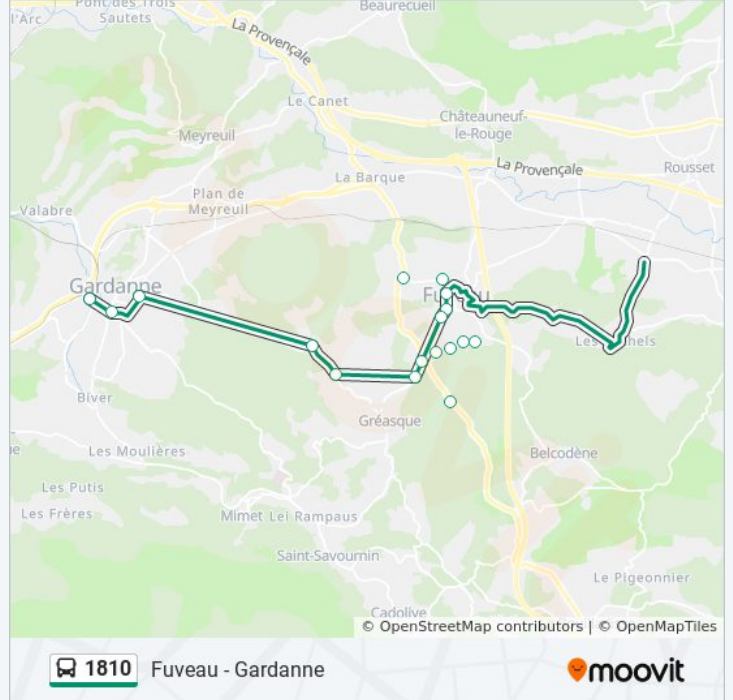

### Informations de la ligne 1810 de bus

**Direction:** Gardanne

**Arrêts:** 17

**Durée du Trajet:** 37 min

**Récapitulatif de la ligne:**

Les horaires et trajets sur une carte de la ligne 1810 de bus sont disponibles dans un fichier PDF hors-ligne sur [moovitapp.com](https://moovitapp.com). Utilisez le [Appli Moovit](#) pour voir les horaires de bus, train ou métro en temps réel, ainsi que les instructions étape par étape pour tous les transports publics à Marseille.