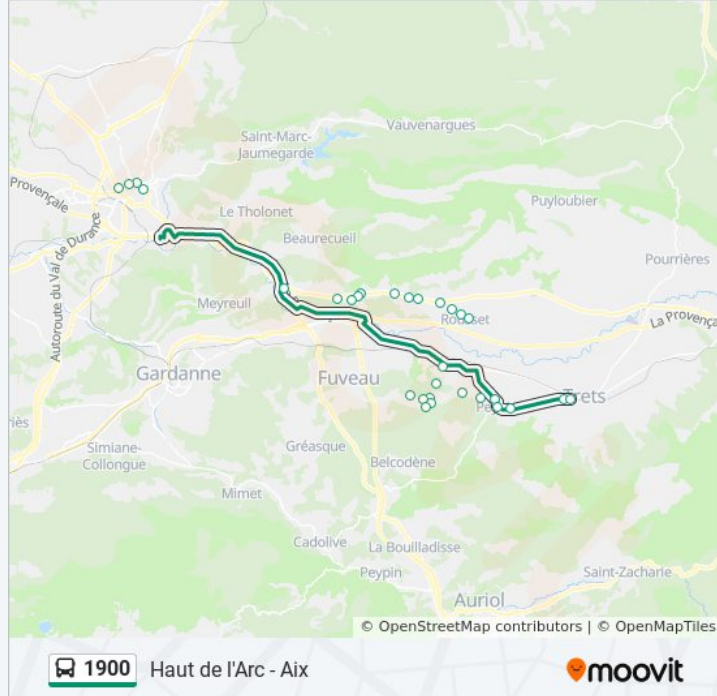

Les Garrigues

Boudian

Domaine Des Michels

Les Michels

Les Michels Bas 2

Les Chaurets

La Garenne

Le Lavoir

Le Village

La Lecque

Le Vallat

Pôle D'Echanges Quai 1

Les horaires et trajets sur une carte de la ligne 1900 de bus sont disponibles dans un fichier PDF hors-ligne sur moovitapp.com. Utilisez le [Appli Moovit](#) pour voir les horaires de bus, train ou métro en temps réel, ainsi que les instructions étape par étape pour tous les transports publics à Marseille.

[À propos de Moovit](#) • [Solutions MaaS](#) • [Pays disponibles](#) • [Communauté Moovit](#)

© 2024 Moovit - Tous droits réservés

**Consultez les horaires
d'arrivée en direct**