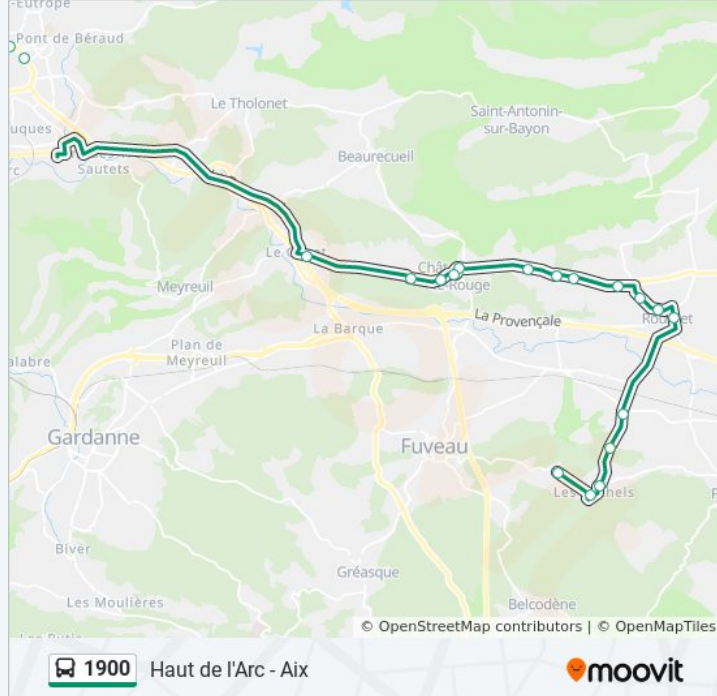

### Direction: Peynier

21 arrêts

[VOIR LES HORAIRES DE LA LIGNE](#)

Quai Saint Louis N°3

Briand

Bourse

Silvacane

Barlatier

### Informations de la ligne 1900 de bus

**Direction:** Peynier

**Arrêts:** 21

**Durée du Trajet:** 40 min

**Récapitulatif de la ligne:**

Les Michels Bas

Les Michels

Domaine Des Michels

### Direction: Trets

30 arrêts

[VOIR LES HORAIRES DE LA LIGNE](#)

Quai Saint Louis N°3

Briand

Bourse

Silvacane

Barlatier