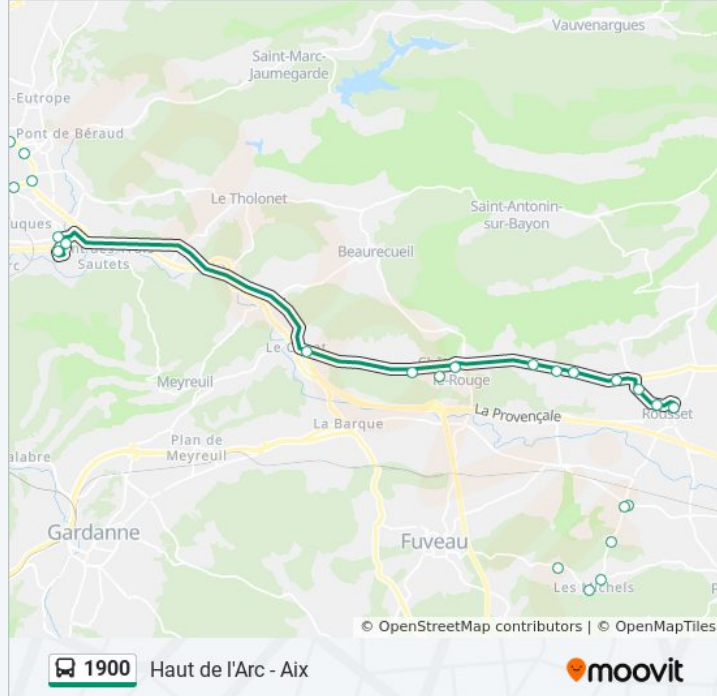

Peisson

Les Ribas

Les Bannettes

La Geinette

La Gavotte

La Tuilerie

Ecole

Arsène Sari

La Cardeline

Barlatier

Roi René

Saint Jean

Quai Saint Louis N°3

**Horaires de la ligne 1900 de bus**

Horaires de l'itinéraire Aix-En-Provence:

lundi	06:50 - 07:50
mardi	06:50 - 07:50
mercredi	06:50 - 07:50
jeudi	06:50 - 07:50
vendredi	06:50 - 07:50
samedi	Pas Opérationnel
dimanche	Pas Opérationnel

**Informations de la ligne 1900 de bus****Direction:** Aix-En-Provence**Arrêts:** 24**Durée du Trajet:** 50 min**Récapitulatif de la ligne:**

Briand

Bourse

Silvacane

### Direction: Peynier

21 arrêts

[VOIR LES HORAIRES DE LA LIGNE](#)

Quai Saint Louis N°3

Briand

Bourse

Silvacane

Barlatier