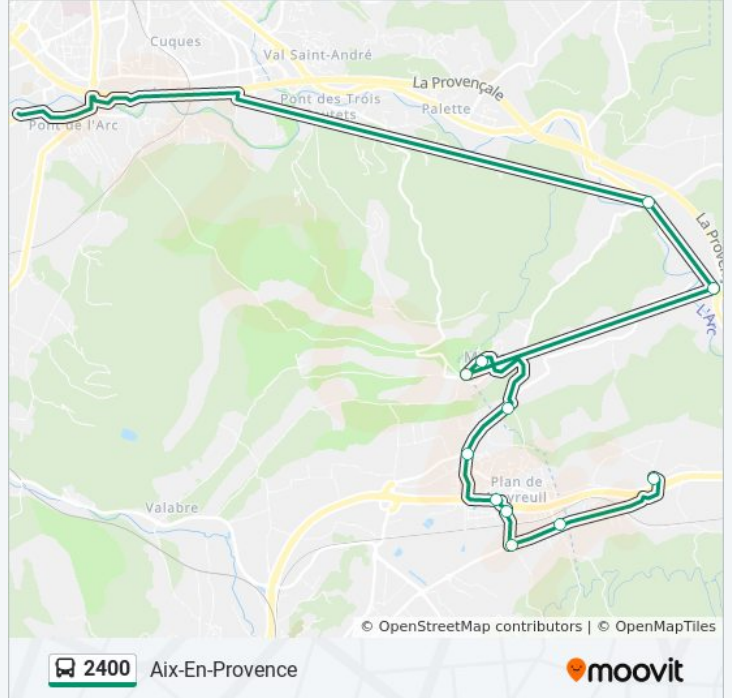

Direction: Meyreuil

18 arrêts

[VOIR LES HORAIRES DE LA LIGNE](#)

Nativité - Grassie
Adm Zola
Roi René
Saint Jean
Quai Saint Louis N°3
Briand
Bourse
Silvacane
Le Canet
Pont De Bayeux
Hôtel De Ville
Puskaric
Les Côteaux Rouges
La Croix
Le Plan De Meyreuil
Les Sauvaires
Aigues Marines
Les Bastidons

Horaires de la ligne 2400 de bus

Horaires de l'itinéraire Meyreuil:

lundi	16:00 - 18:00
mardi	16:00 - 18:00
mercredi	12:10 - 12:25
jeudi	16:00 - 18:00
vendredi	16:00 - 18:00
samedi	Pas Opérationnel
dimanche	Pas Opérationnel

Informations de la ligne 2400 de bus

Direction: Meyreuil

Arrêts: 18

Durée du Trajet: 43 min

Récapitulatif de la ligne: