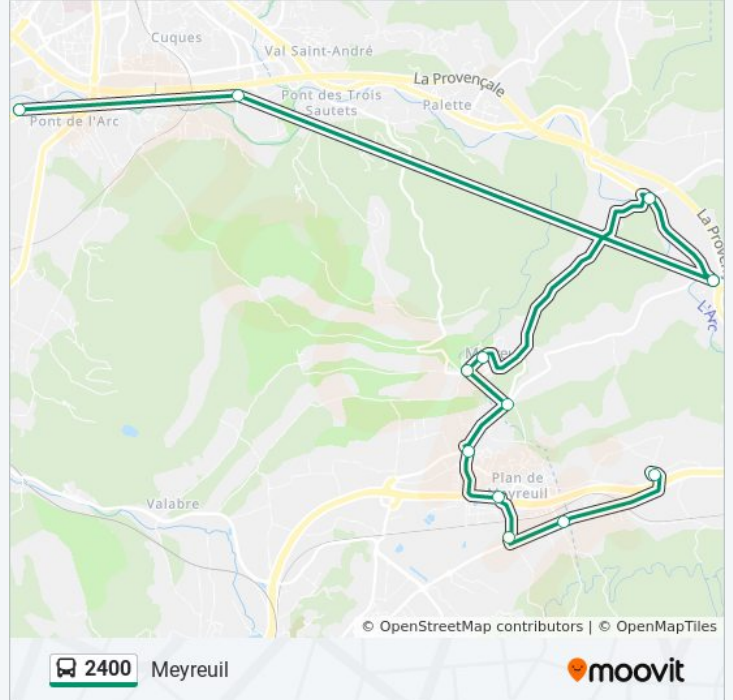

**Informations de la ligne 2400 de bus****Direction:** Aix-En-Provence**Arrêts:** 17**Durée du Trajet:** 42 min**Récapitulatif de la ligne:**

## Direction: Meyreuil

18 arrêts

[VOIR LES HORAIRES DE LA LIGNE](#)

Nativité - Grassie  
 Adm Zola  
 Roi René  
 Saint Jean  
 Quai Saint Louis N°3  
 Briand  
 Bourse  
 Silvacane  
 Le Canet  
 Pont De Bayeux  
 Hôtel De Ville  
 Puskaric  
 Les Côteaux Rouges  
 La Croix  
 Le Plan De Meyreuil  
 Les Sauvaires  
 Aigues Marines  
 Les Bastidons

## Horaires de la ligne 2400 de bus

Horaires de l'itinéraire Meyreuil:

lundi	16:00 - 18:00
mardi	16:00 - 18:00
mercredi	12:10 - 12:25
jeudi	16:00 - 18:00
vendredi	16:00 - 18:00
samedi	Pas Opérationnel
dimanche	Pas Opérationnel

## Informations de la ligne 2400 de bus

**Direction:** Meyreuil

**Arrêts:** 18

**Durée du Trajet:** 43 min

**Récapitulatif de la ligne:**

Les horaires et trajets sur une carte de la ligne 2400 de bus sont disponibles dans un fichier PDF hors-ligne sur [moovitapp.com](https://moovitapp.com). Utilisez le [Appli Moovit](#) pour voir les horaires de bus, train ou métro en temps réel, ainsi que les instructions étape par étape pour tous les transports publics à Marseille.