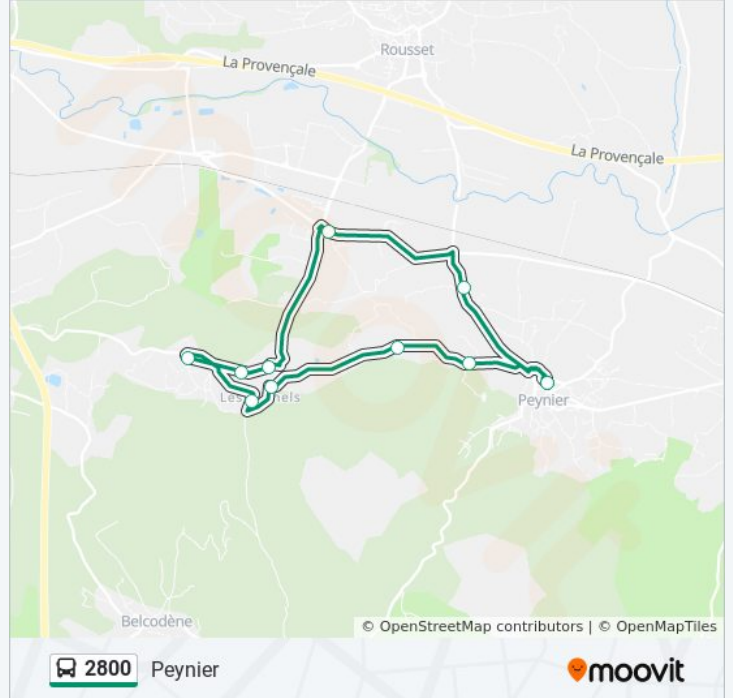

Direction: Peynier

11 arrêts

[VOIR LES HORAIRES DE LA LIGNE](#)

Ecole Jean Jaures

Le Vieux Moulin

La Corneirelle

Les Garrigues

Boudian

Domaine Des Michels

Les Michels

Les Michels Bas 2

Les Chaurets

La Garenne

Ecole Jean Jaures

Horaires de la ligne 2800 de bus

Horaires de l'itinéraire Peynier:

lundi	07:45
mardi	07:45
mercredi	Pas Opérationnel
jeudi	07:45
vendredi	07:45
samedi	Pas Opérationnel
dimanche	Pas Opérationnel

Informations de la ligne 2800 de bus**Direction:** Peynier**Arrêts:** 11**Durée du Trajet:** 32 min**Récapitulatif de la ligne:**

Direction: Peynier

11 arrêts

[VOIR LES HORAIRES DE LA LIGNE](#)

- Ecole Jean Jaures
- Le Vieux Moulin
- La Corneirelle
- Les Garrigues
- Boudian
- Domaine Des Michels
- Les Michels
- Les Michels Bas 2
- Les Chaurets
- La Garenne
- Ecole Jean Jaures