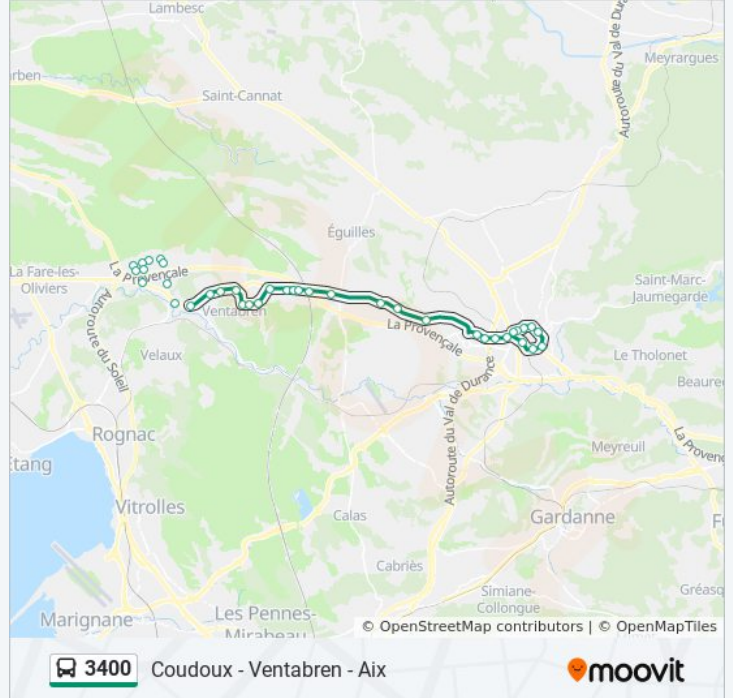

Stade Ouest

Corsy

Minimes

Bonaparte

Roi René

Saint Jean

Quai Saint Louis N°2

Briand

Bourse

Vendôme

Silvacane

**Direction: Coudoux**

33 arrêts

[VOIR LES HORAIRES DE LA LIGNE](#)

Malherbe

Roi René