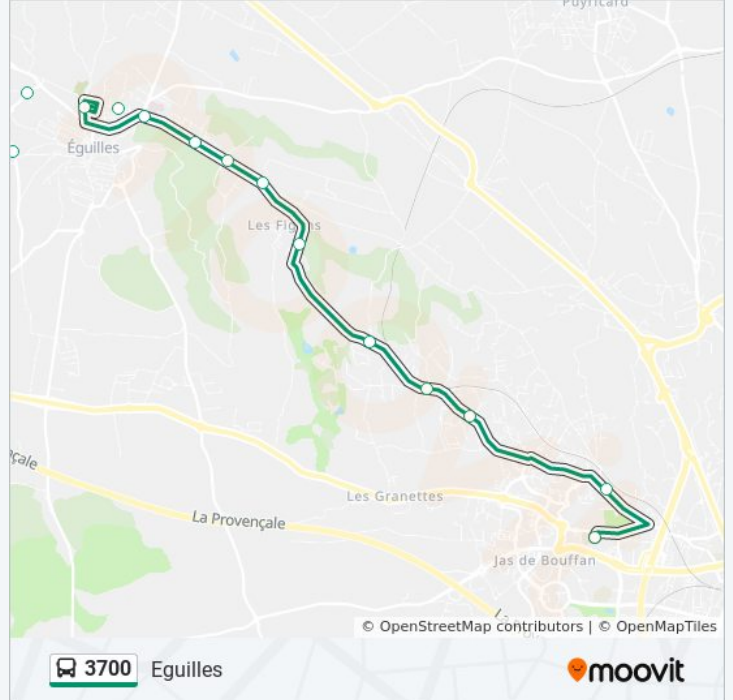

**Direction:** Éguilles

**Arrêts:** 14

**Durée du Trajet:** 19 min

**Récapitulatif de la ligne:**

Les horaires et trajets sur une carte de la ligne 3700 de bus sont disponibles dans un fichier PDF hors-ligne sur [moovitapp.com](https://moovitapp.com). Utilisez le [Appli Moovit](#) pour voir les horaires de bus, train ou métro en temps réel, ainsi que les instructions étape par étape pour tous les transports publics à Marseille.