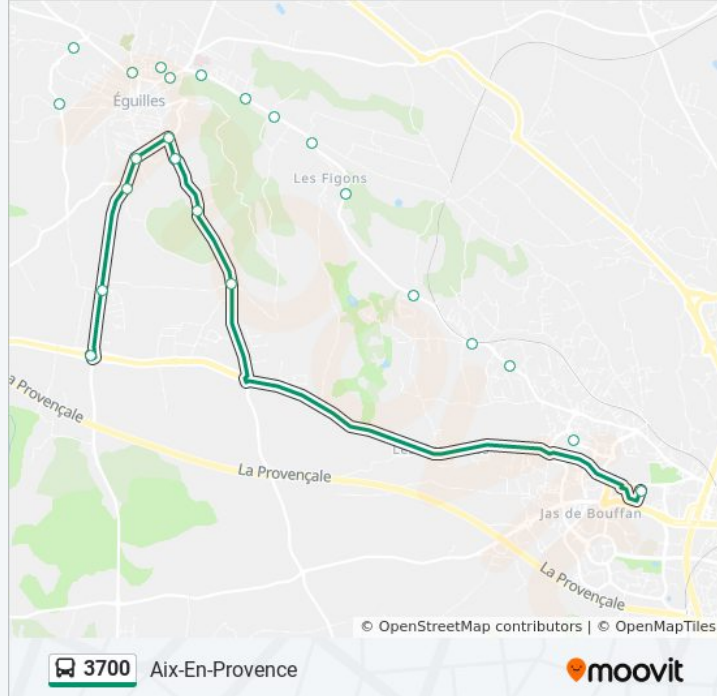

Utilisez l'application Moovit pour trouver la station de la ligne 3700 de bus la plus proche et savoir quand la prochaine ligne 3700 de bus arrive.

**Direction: Aix-En-Provence**

23 arrêts

[VOIR LES HORAIRES DE LA LIGNE](#)

**Informations de la ligne 3700 de bus****Direction:** Aix-En-Provence**Arrêts:** 23**Durée du Trajet:** 19 min**Récapitulatif de la ligne:**

La Brédasque

Clg Château Double

**Direction: Éguilles**

14 arrêts

[VOIR LES HORAIRES DE LA LIGNE](#)

Clg Château Double

Saint Mitre

Résidence Du Pey Blanc

Gare Du Pey Blanc

Vallon Des Mourgues

Les Figons

De Gaulle