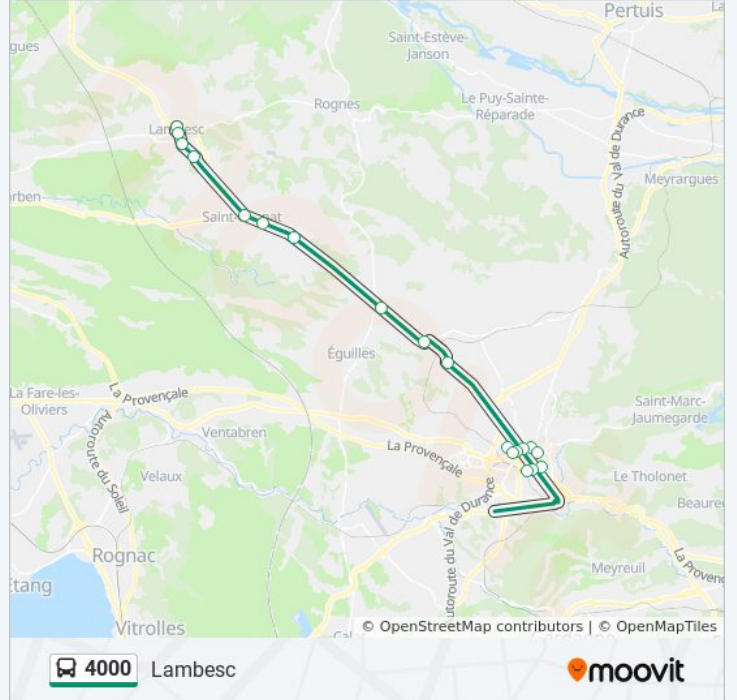

Les horaires et trajets sur une carte de la ligne 4000 de bus sont disponibles dans un fichier PDF hors-ligne sur moovitapp.com. Utilisez le [Appli Moovit](#) pour voir les horaires de bus, train ou métro en temps réel, ainsi que les instructions étape par étape pour tous les transports publics à Marseille.

[À propos de Moovit](#) • [Solutions MaaS](#) • [Pays disponibles](#) • [Communauté Moovit](#)

© 2024 Moovit - Tous droits réservés

Consultez les horaires d'arrivée en direct