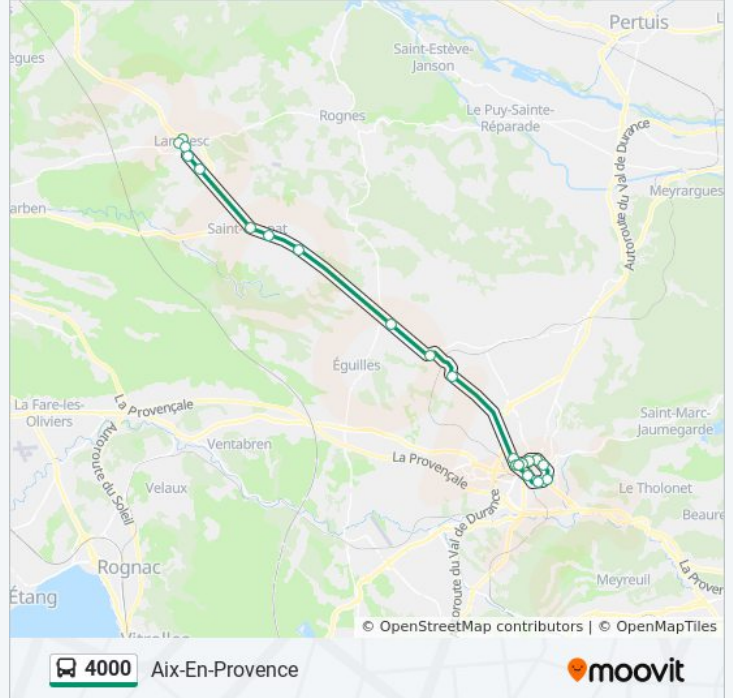

C03

La Calade

B20

Pontier

De La Molle

Bonaparte

Roi René

Saint Jean

Informations de la ligne 4000 de bus**Direction:** Aix-En-Provence**Arrêts:** 21**Durée du Trajet:** 50 min**Récapitulatif de la ligne:**

Direction: Lambesc

19 arrêts

[VOIR LES HORAIRES DE LA LIGNE](#)

Malherbe
 Roi René
 Saint Jean
 Quai Saint Louis N°2
 Briand
 Bourse
 Vendôme
 Silvacane
 Pontier
 B20
 La Calade
 C04
 Pae La Pile Budéou
 La Galinette
 Centre
 Valdenan
 Saint Louis
 Montée D'Aix