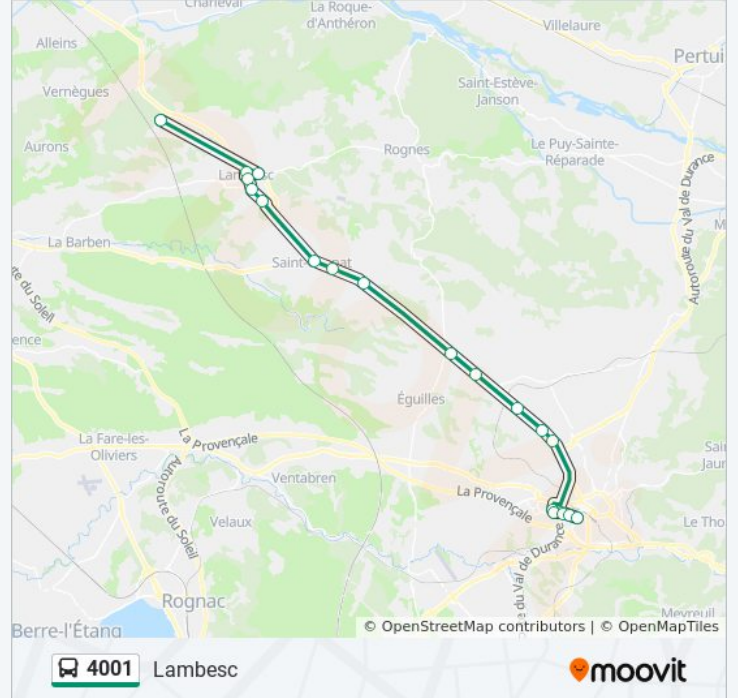

## Direction: Lambesc

20 arrêts

[VOIR LES HORAIRES DE LA LIGNE](#)

Mouret-Gare Routière Quai 25

Avenue Du 8 Mai 2

Europe

Scotto

Saint John Perse

## Informations de la ligne 4001 de bus

**Direction:** Lambesc

**Arrêts:** 20

**Durée du Trajet:** 41 min

**Récapitulatif de la ligne:**

La Gare

Mfr Garachon

Les horaires et trajets sur une carte de la ligne 4001 de bus sont disponibles dans un fichier PDF hors-ligne sur [moovitapp.com](https://moovitapp.com). Utilisez le [Appli Moovit](#) pour voir les horaires de bus, train ou métro en temps réel, ainsi que les instructions étape par étape pour tous les transports publics à Marseille.