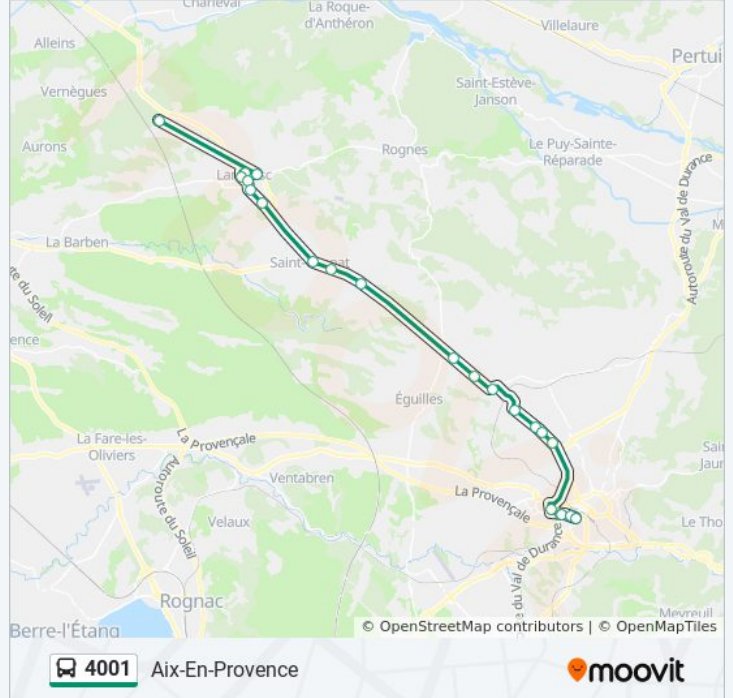

**Direction: Aix-En-Provence**

21 arrêts

[VOIR LES HORAIRES DE LA LIGNE](#)

Mfr Garachon

La Gare

Hôtel De Ville

National

Montée D'Aix

B20

Célony

Rapine

Marcel Pagnol

Scotto

Europe

Encagnane Mairie Annexe

Mouret-Gare Routière Quai 25

## Direction: Lambesc

20 arrêts

[VOIR LES HORAIRES DE LA LIGNE](#)

Mouret-Gare Routière Quai 25

Avenue Du 8 Mai 2

Europe

Scotto

Saint John Perse