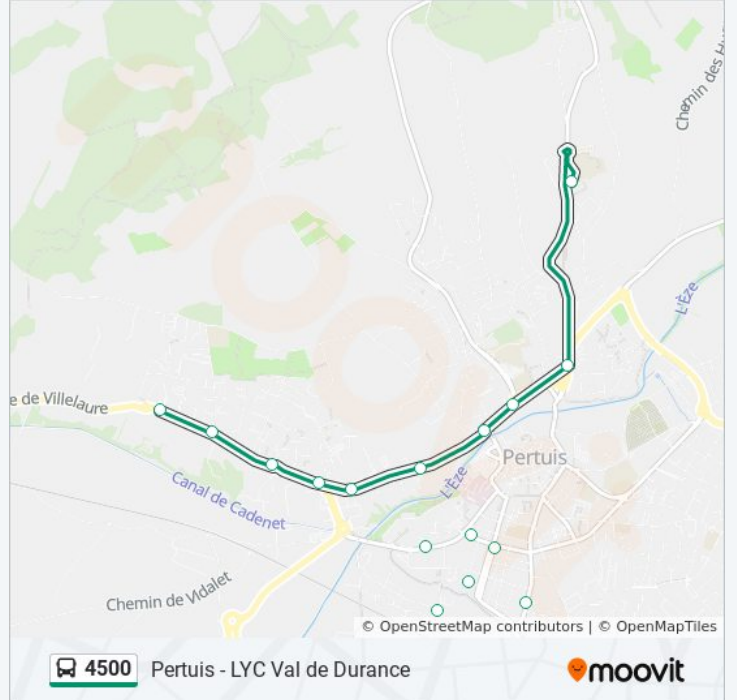

Utilisez l'application Moovit pour trouver la station de la ligne 4500 de bus la plus proche et savoir quand la prochaine ligne 4500 de bus arrive.

Direction: Pertuis

22 arrêts

[VOIR LES HORAIRES DE LA LIGNE](#)

Informations de la ligne 4500 de bus**Direction:** Pertuis**Arrêts:** 22**Durée du Trajet:** 18 min**Récapitulatif de la ligne:**

Direction: Pertuis

17 arrêts

[VOIR LES HORAIRES DE LA LIGNE](#)

Lycée Val De Durance

La Croix De Gon

La Treille Muscate

Victor Hugo

République

Vieux Moulin

Les Moulins

Dourdouille

Plaine Du Château

Informations de la ligne 4500 de bus

Direction: Pertuis

Arrêts: 17

Durée du Trajet: 18 min

Récapitulatif de la ligne:

Les horaires et trajets sur une carte de la ligne 4500 de bus sont disponibles dans un fichier PDF hors-ligne sur moovitapp.com. Utilisez le [Appli Moovit](#) pour voir les horaires de bus, train ou métro en temps réel, ainsi que les instructions étape par étape pour tous les transports publics à Marseille.