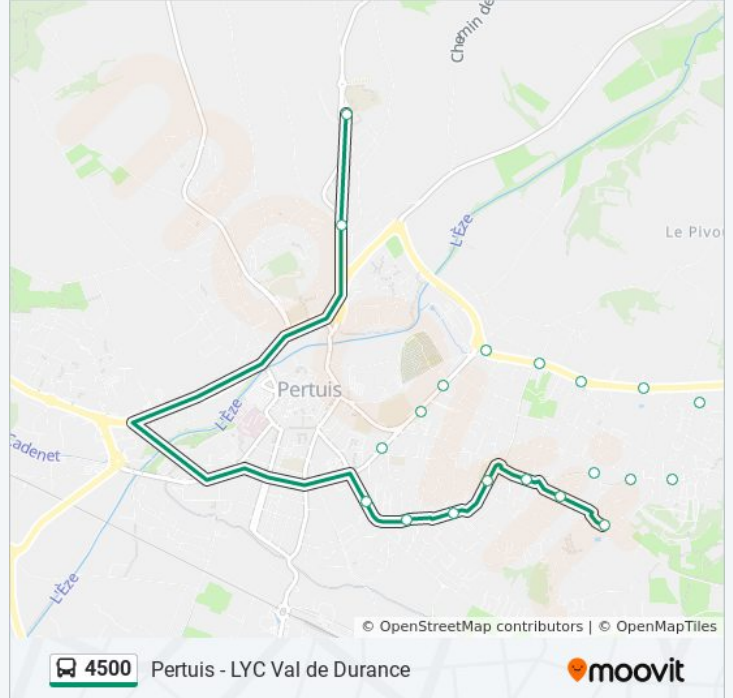

4500

Pertuis - LYC Val de Durance

Téléchargez

La ligne 4500 de bus (Pertuis - LYC Val de Durance) a 2 itinéraires. Pour les jours de la semaine, les heures de service sont:

(1) Pertuis: 07:25 - 08:30(2) Pertuis: 16:10 - 17:10

Utilisez l'application Moovit pour trouver la station de la ligne 4500 de bus la plus proche et savoir quand la prochaine ligne 4500 de bus arrive.

Direction: Pertuis

22 arrêts

[VOIR LES HORAIRES DE LA LIGNE](#)

Informations de la ligne 4500 de bus**Direction:** Pertuis**Arrêts:** 22**Durée du Trajet:** 18 min**Récapitulatif de la ligne:**

Direction: Pertuis

17 arrêts

[VOIR LES HORAIRES DE LA LIGNE](#)

Lycée Val De Durance

La Croix De Gon

La Treille Muscate

Victor Hugo

République

Vieux Moulin

Les Moulins

Dourdouille

Plaine Du Château