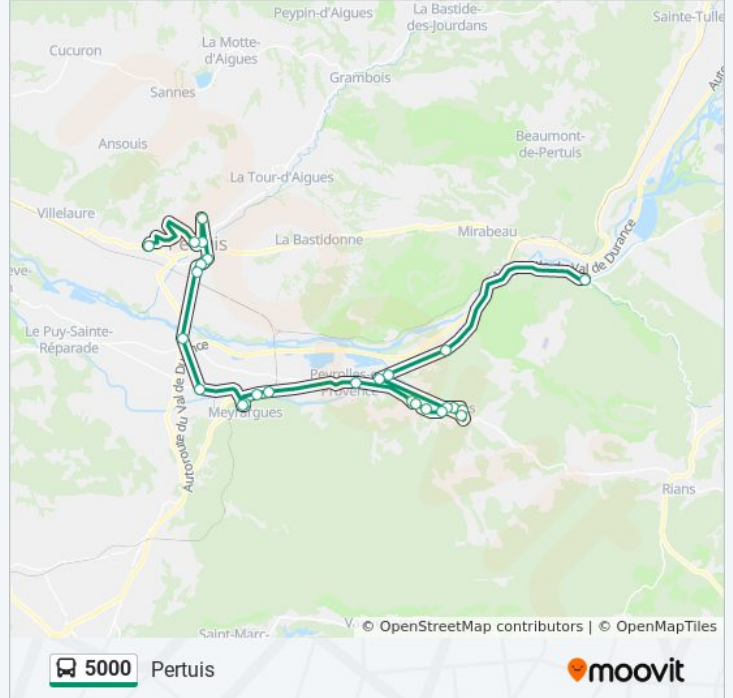

5000

Pertuis

Téléchargez

La ligne 5000 de bus (Pertuis) a 2 itinéraires. Pour les jours de la semaine, les heures de service sont:

(1) Pertuis: 06:35(2) St Paul Lez Durance: 15:45 - 16:50

Utilisez l'application Moovit pour trouver la station de la ligne 5000 de bus la plus proche et savoir quand la prochaine ligne 5000 de bus arrive.

Direction: Pertuis

26 arrêts

[VOIR LES HORAIRES DE LA LIGNE](#)

Centre Saint Paul
Le Logis D'Anne
Moulin
Jean De Roy
Le Couloubleau
Le Petit Colomblier
Mairie
Eglise
Sainte Marguerite
Vallon Des Asseaux
Centre Médical
Saint Jean
Croix Blanche
Les Trois Gares
Centre Commercial
Médiathèque
Vincent Scotto
Pré Bosque
La Prise
Plaine Du Château
Rollin

Collège Marcel Pagnol
Lycée Val De Durance
Jean Moulin
Collège Marie Mauron
Collège Notre Dame

Direction: St Paul Lez Durance

27 arrêts

[VOIR LES HORAIRES DE LA LIGNE](#)

Collège Notre Dame
Collège Marie Mauron
Jean Moulin
Lycée Val De Durance
Collège Marcel Pagnol
Rollin
Plaine Du Château
La Prise
Pré Bosque
Vincent Scotto
Centre Commercial
Les Trois Gares
Croix Blanche
Les Violettes
Saint Jean
Centre Médical
Vallon Des Asseaux
Sainte Marguerite

Informations de la ligne 5000 de bus

Direction: St Paul Lez Durance

Arrêts: 27

Durée du Trajet: 71 min

Récapitulatif de la ligne:

Eglise

Mairie

Le Petit Couloublier