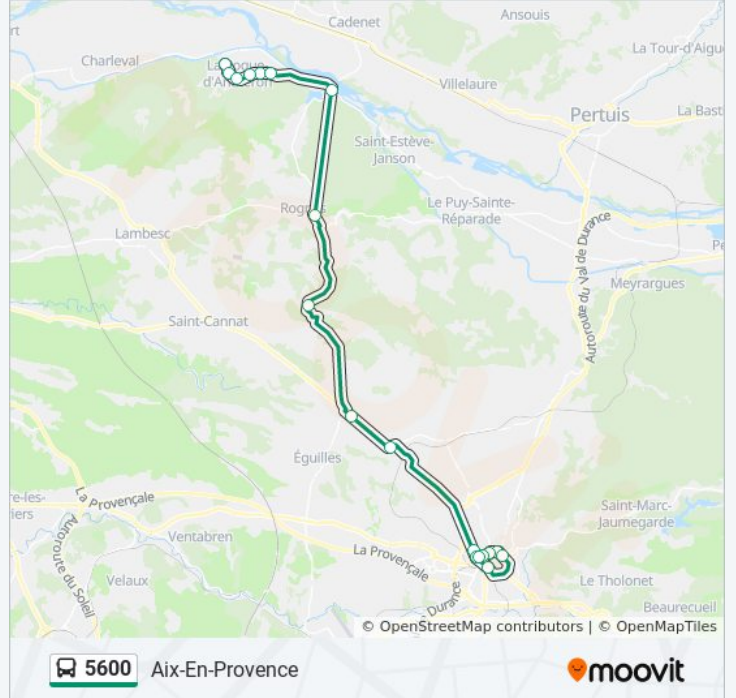

L' Etape

C03

Calisson

C02

La Calade

Pontier

De La Molle

Bonaparte

Informations de la ligne 5600 de bus**Direction:** Aix-En-Provence**Arrêts:** 23**Durée du Trajet:** 53 min**Récapitulatif de la ligne:**

Vendôme

Silvacane

Direction: La Roque-D'Antheron

24 arrêts

[VOIR LES HORAIRES DE LA LIGNE](#)

Informations de la ligne 5600 de bus

Direction: La Roque-D'Antheron

Arrêts: 24

Durée du Trajet: 60 min

Récapitulatif de la ligne:

Silvacane

Baume

Trou De Magnan