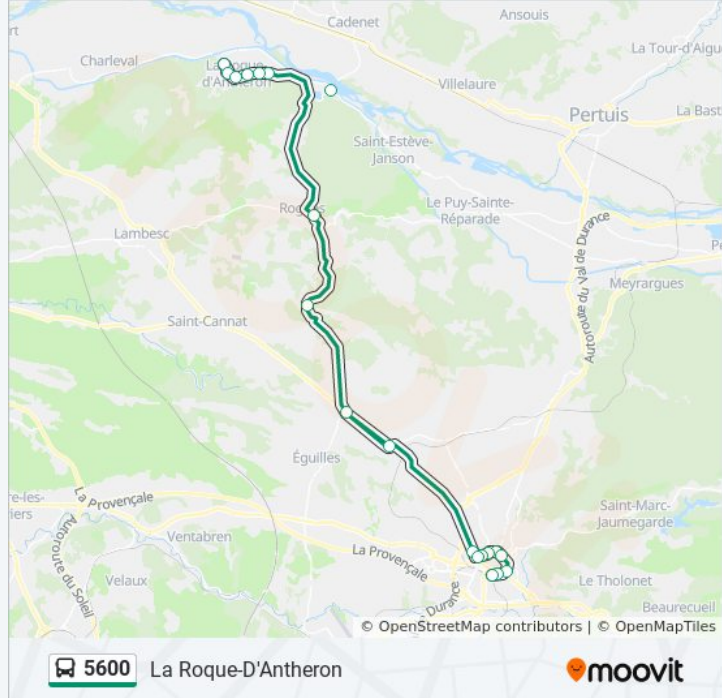

Informations de la ligne 5600 de bus**Direction:** Aix-En-Provence**Arrêts:** 23**Durée du Trajet:** 53 min**Récapitulatif de la ligne:**

Vendôme

Silvacane

Direction: La Roque-D'Antheron

24 arrêts

[VOIR LES HORAIRES DE LA LIGNE](#)

Esplanade Saint Denis

Saint Christophe

Horaires de la ligne 5600 de bus

Horaires de l'itinéraire La Roque-D'Antheron:

lundi	16:00 - 18:10
mardi	16:00 - 18:10
mercredi	12:10 - 13:20
jeudi	16:00 - 18:10
vendredi	16:00 - 18:10
samedi	Pas Opérationnel
dimanche	Pas Opérationnel

Informations de la ligne 5600 de bus

Direction: La Roque-D'Antheron

Arrêts: 24

Durée du Trajet: 60 min

Récapitulatif de la ligne:

Silvacane

Baume

Trou De Magnan

Jacourette

Hôtel De Ville

Grand Clos

Direction: Rognes

17 arrêts

[VOIR LES HORAIRES DE LA LIGNE](#)

Malherbe

Roi René