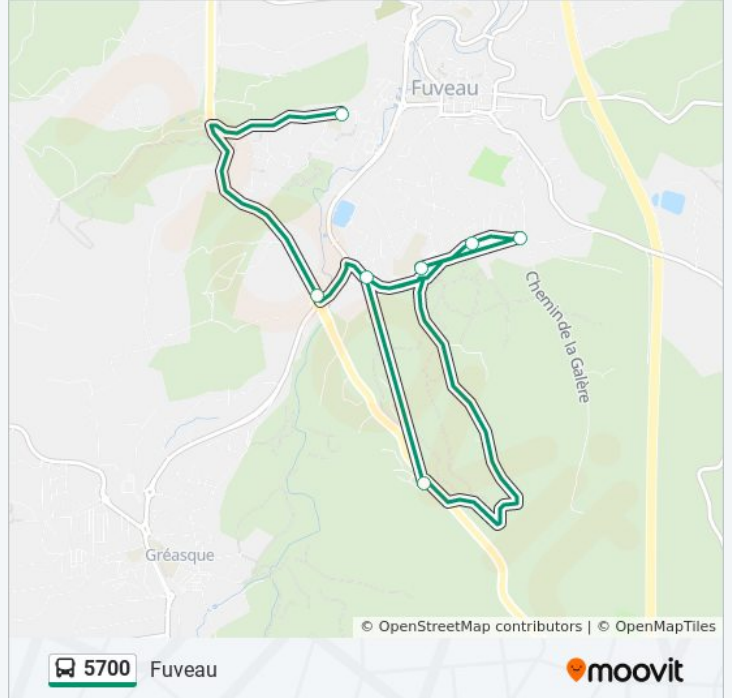

Direction: Fuveau

7 arrêts

[VOIR LES HORAIRES DE LA LIGNE](#)

Clg Font D'Aurumy

La Croix Du Goi

Le Stade

Les Vertus

Cité Brogilum

Jas De Bassas

Ouvrière

Horaires de la ligne 5700 de bus

Horaires de l'itinéraire Fuveau:

lundi	08:00
mardi	08:00
mercredi	Pas Opérationnel
jeudi	08:00
vendredi	08:00
samedi	Pas Opérationnel
dimanche	Pas Opérationnel

Informations de la ligne 5700 de bus**Direction:** Fuveau**Arrêts:** 7**Durée du Trajet:** 17 min**Récapitulatif de la ligne:**

Direction: Fuveau

8 arrêts

[VOIR LES HORAIRES DE LA LIGNE](#)

Ouvière

Les Vertus

La Croix Du Goi

Clg Font D'Aurumy

Les Vertus

Cité Brogilum

Jas De Bassas

Ouvière

Horaires de la ligne 5700 de bus

Horaires de l'itinéraire Fuveau: