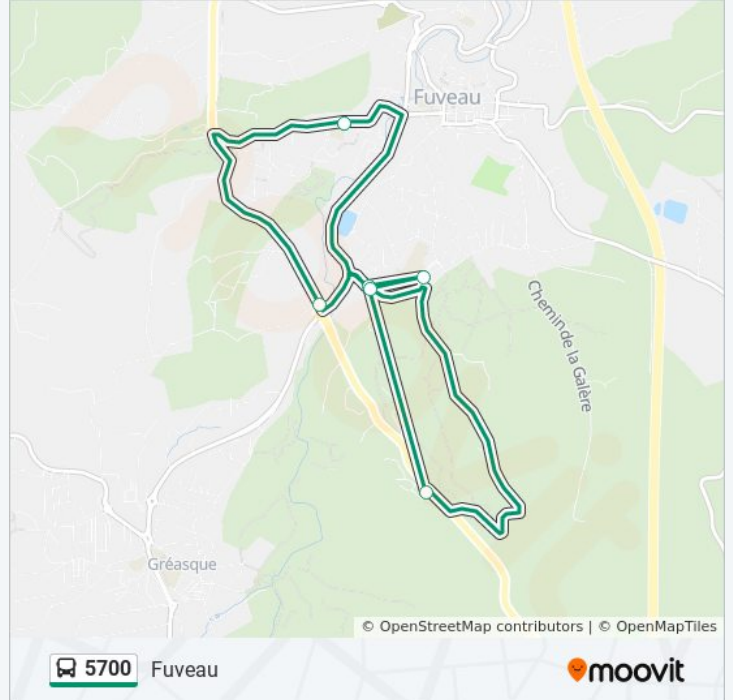

Les horaires et trajets sur une carte de la ligne 5700 de bus sont disponibles dans un fichier PDF hors-ligne sur moovitapp.com. Utilisez le [Appli Moovit](#) pour voir les horaires de bus, train ou métro en temps réel, ainsi que les instructions étape par étape pour tous les transports publics à Marseille.

[À propos de Moovit](#) • [Solutions MaaS](#) • [Pays disponibles](#) • [Communauté Moovit](#)

© 2024 Moovit - Tous droits réservés

**Consultez les horaires
d'arrivée en direct**