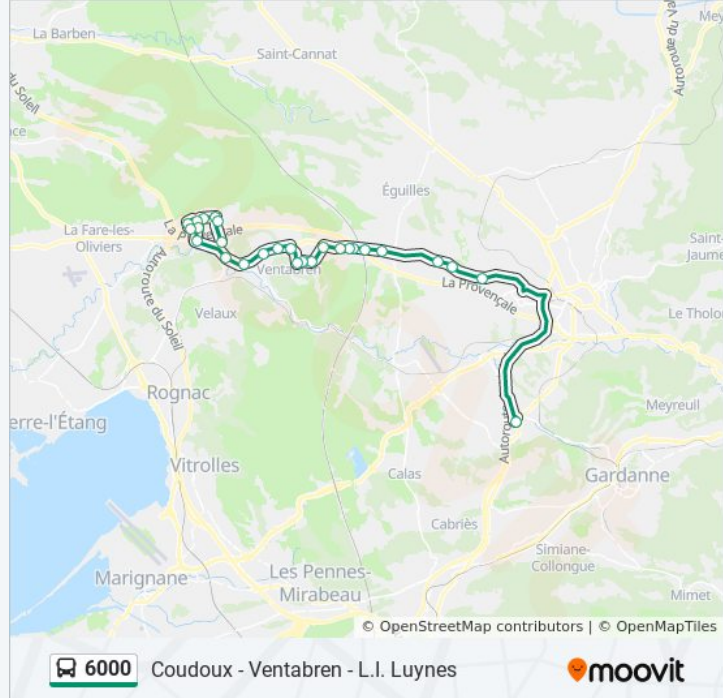

Informations de la ligne 6000 de bus

Direction: Coudoux

Arrêts: 26

Durée du Trajet: 46 min

Récapitulatif de la ligne:

Baone

Avenue De L'Europe

Les Collets

Collet Poste

Petit Coudoux

Figuiers

La Plantade

Malvallat

Les horaires et trajets sur une carte de la ligne 6000 de bus sont disponibles dans un fichier PDF hors-ligne sur moovitapp.com. Utilisez le [Appli Moovit](#) pour voir les horaires de bus, train ou métro en temps réel, ainsi que les instructions étape par étape pour tous les transports publics à Marseille.