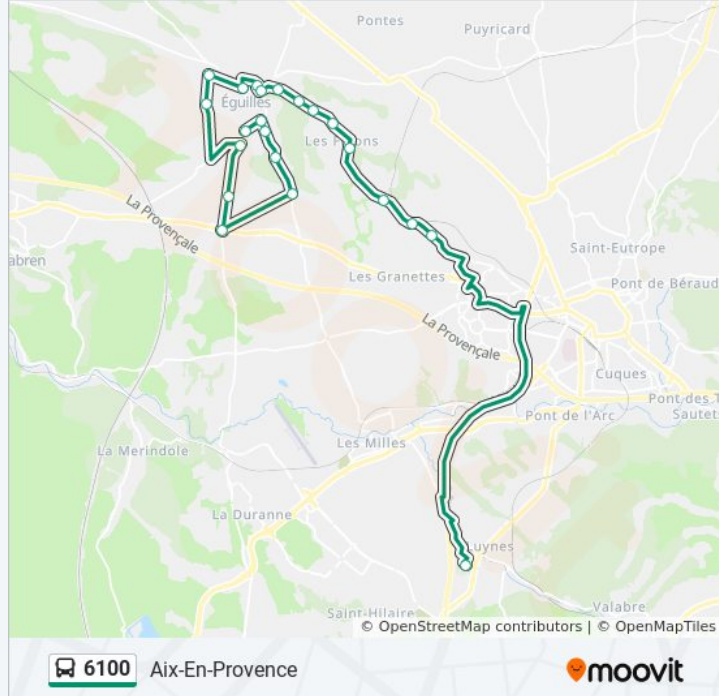

De Gaulle

Les Figons

Vallon Des Mourgues

Gare Du Pey Blanc

Résidence Du Pey Blanc

Horaires de la ligne 6100 de bus

Horaires de l'itinéraire Aix-En-Provence:

lundi	06:50 - 07:50
mardi	06:50 - 07:50
mercredi	06:50 - 07:50
jeudi	06:50 - 07:50
vendredi	06:50 - 07:50
samedi	Pas Opérationnel
dimanche	Pas Opérationnel

Informations de la ligne 6100 de bus**Direction:** Aix-En-Provence**Arrêts:** 25**Durée du Trajet:** 43 min**Récapitulatif de la ligne:**

La Mayanelle D17

Saint Mitre

Amadour

Lycée Duby B

Direction: Eguilles

22 arrêts

[VOIR LES HORAIRES DE LA LIGNE](#)

Lycée Duby B

Amadour

Saint Mitre

Résidence Du Pey Blanc

Gare Du Pey Blanc

Vallon Des Mourgues