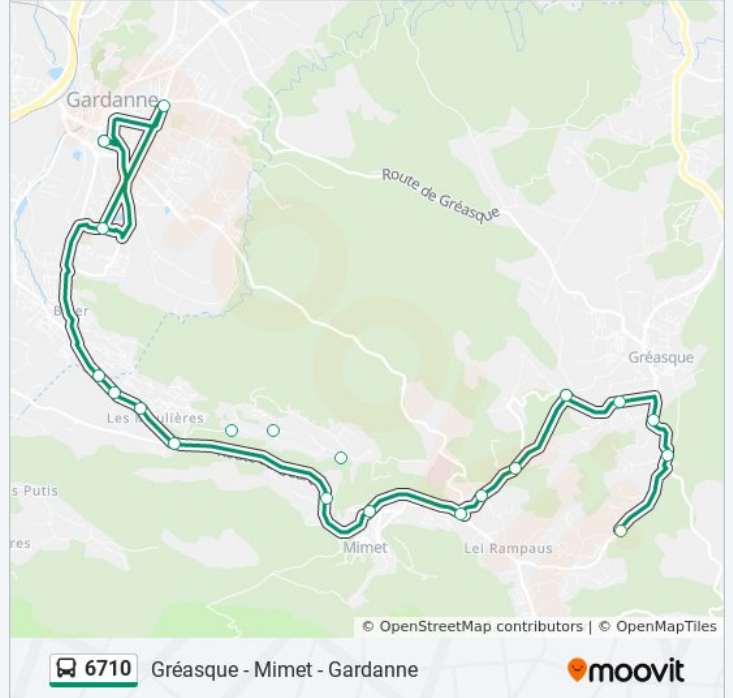

Les Gilets

Les Gournauds

Carlin Couperine

Clos De La Diote

Vallon

Grands Pins

La Plaine

Pergine

Pilon Du Roy

Avenue Des Ecoles

Lycée Fourcade

Collège Pesquier

**Horaires de la ligne 6710 de bus**

Horaires de l'itinéraire Gardanne:

lundi	07:15 - 08:15
mardi	07:15 - 08:15
mercredi	07:15 - 08:15
jeudi	07:15 - 08:15
vendredi	07:15 - 08:15
samedi	Pas Opérationnel
dimanche	Pas Opérationnel

**Informations de la ligne 6710 de bus****Direction:** Gardanne**Arrêts:** 20**Durée du Trajet:** 25 min**Récapitulatif de la ligne:**

### Direction: Mimet

16 arrêts

[VOIR LES HORAIRES DE LA LIGNE](#)

Avenue Des Ecoles  
 Lycée Fourcade  
 Médiathèque  
 Font Du Roy  
 Route Blanche  
 Les Roseaux De Cézanne  
 Collège Pesquier  
 Saint Pierre Galetti  
 Les Azalées / La Poste  
 Pilon Du Roy  
 Giboux  
 Puits Gérard  
 Darius Millhaud  
 Bastides Neuves  
 La Source  
 Les Moulières / La Source